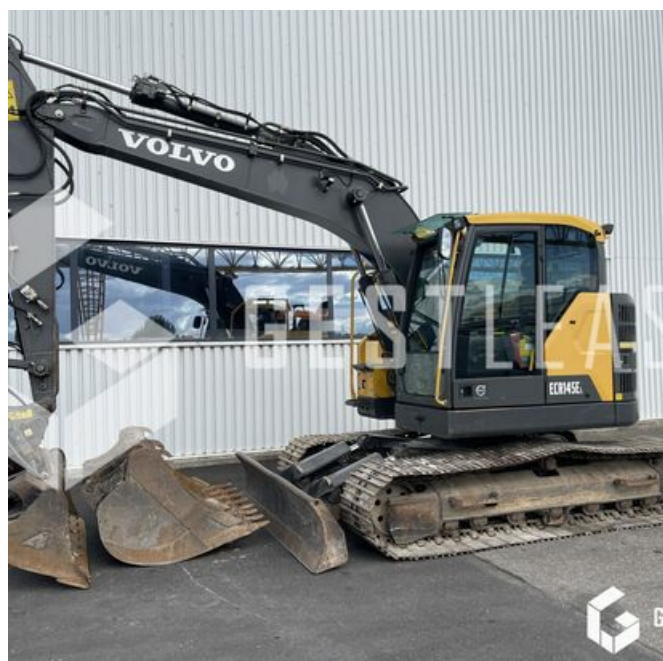

# VOLVO ECR 145

## Öffentliche Arbeit - Bagger - Kettenbagger

<https://www.gestlease.com/de/engines/220606-volvo-ecr-145>

<b>Referenz :</b>	220606
<b>Marke :</b>	VOLVO
<b>Modell :</b>	ECR 145
<b>Jahr :</b>	2015
<b>Stunden :</b>	5633
<b>Gewicht :</b>	16.6 T
<b>Eimernummer :</b>	3
<b>Informationen :</b>	

Pelle sur chenille VOLVO ECR 145 de 2015 avec 5 633 heures

Fleche monobloc

Lame avant

Attache hydraulique ARDEN

Godet de curage inclinable, terrassement et tranché

Ligne hydraulique haute et moyenne pression

Pompe a gasoil auxiliaire

Climatisation

Siege suspendu

Bluetooth

Largeur de transport 2,55 m

Patin de 600mm

Pelle en très bon état prête à travailler

\*Vorbehaltlich der Finanzierungsfreigabe durch unseren Kreditausschuss