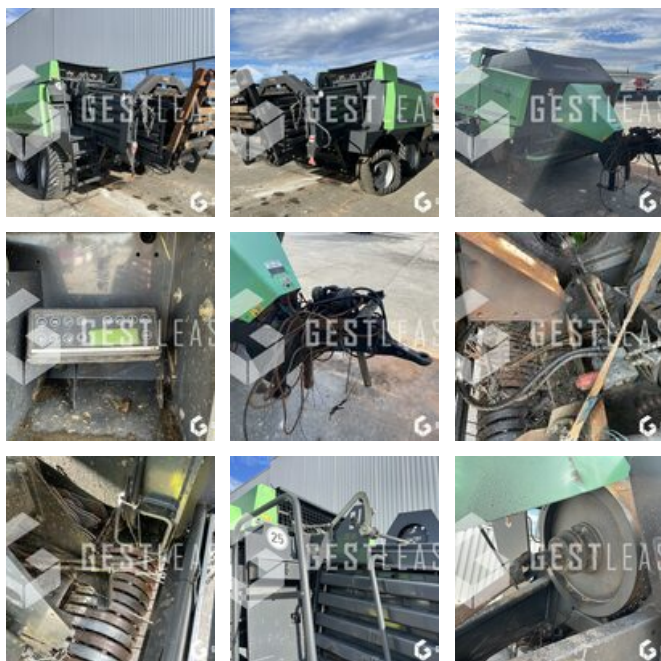

VERKAUFT

Agricol - Heuernte - Ballenpresse

<https://www.gestlease.com/de/engines/220597-deutz-gp12112hx>

| | |
|------------------------------|-----------|
| Referenz : | 220597 |
| Marke : | DEUTZ |
| Modell : | GP12112HX |
| Jahr : | 2008 |
| Abgestürzt? : | Ya |
| Absturzbeschreibung : | |

locaux au 17 Route d'Eschau, 67400 ILLKIRCH-
GRAFFENSTADEN

Disposant d'un parc matériel de plus de 100 000 m² au Sud de
Strasbourg et d'un atelier entièrement équipé, nous possédons
plus de 350 références comprenant engins de chantier /
manutention / matériel agricole / poids lourds / V.P. / V.U un stock
renouvelé tous les mois.