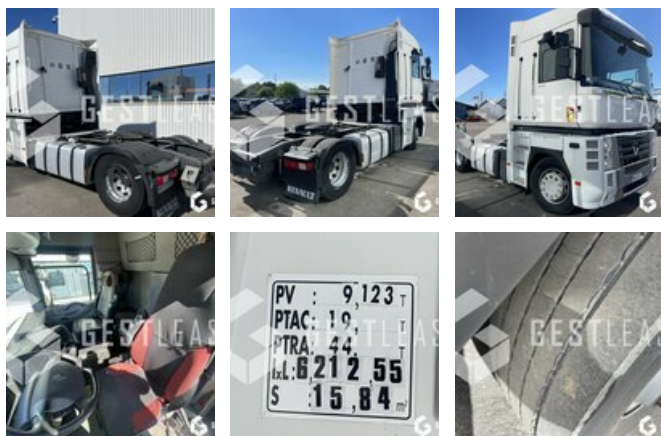

GESTLEASE
ING

www.gestlease.com

ACHAT - VENTE - LOCATION

17 Route d'Eschau - 67400 ILLKIRCH

03 90 29 84 78

commercial@gestlease.com

Freitag, 03. mai 2024, 00:13 uhr

RENAULT MAGNUM DXI 480

VERKAUFT

LKW - Road Tractor

<https://www.gestlease.com/de/engines/220583-renault-magnum-dxi-480>

Referenz :	220583
Marke :	RENAULT
Modell :	MAGNUM DXI 480
P.M.E.C Datum :	11.07.2013
Meterkilometer :	707754
Getriebetyp :	AUTOMATIQUE
Macht :	480
Verschmutzungsstandard :	EURO 5
Felgenformel :	4X2
P.V :	9.123 T
P.T.A.C :	19.000 T
P.T.R.A :	44.000 T
Informationen :	

Tracteur routier RENAULT MAGNUM DXI 480 du 11/07/2013 avec 707 754 kilomètres

Climatisation

Couchette

Véhicule propre prêt à travailler

*Vorbehaltlich der Finanzierungsfreigabe durch unseren Kreditausschuss