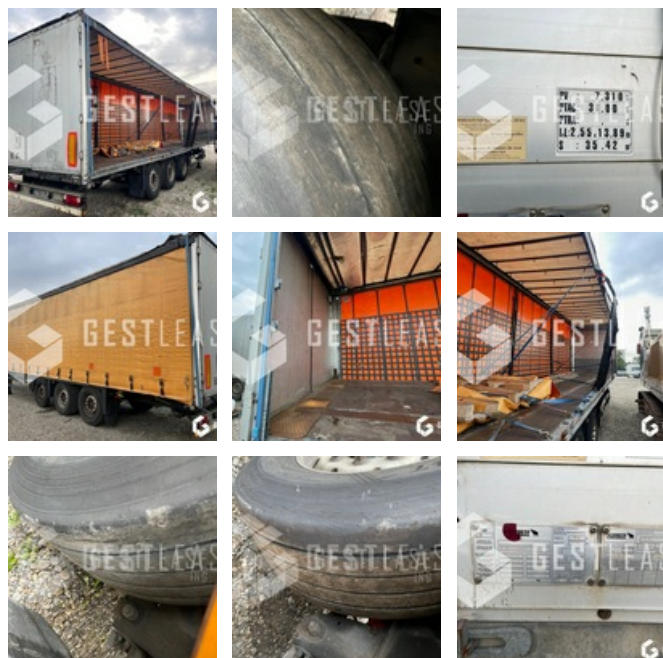

Referenz :	220575
Marke :	SCHMITZ
Modell :	SKOF27
P.M.E.C Datum :	02.04.2007
Körperarbeit :	TAUTLINER
Achsen :	3
P.V :	7.310 T
P.T.A.C :	38 T
Abgestürzt? :	Ya
Absturzbeschreibung :	

**** Semi remorque à réparer ****

----- Procédure -----

VEI avec suivi d'expert

----- Circonstances sinistre -----

Défaut d'arrimage de la marchandise

----- Principaux éléments endommagés -----

- Kit PLSC

- Face avant

Prix de vente hors taxes.