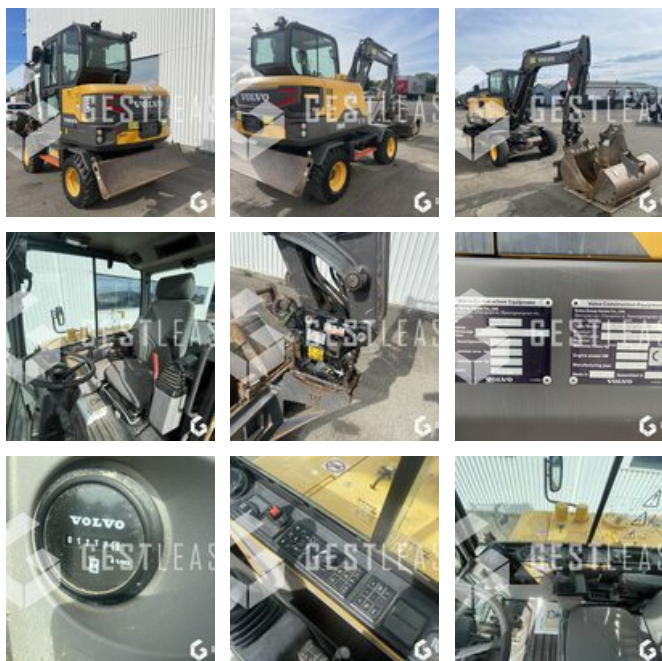

Referenz :	220572
Marke :	VOLVO
Modell :	EW60E
Jahr :	2019
Stunden :	1717
Gewicht :	6.5 T
Eimernummer :	5
Informationen :	

Pelle sur pneus VOLVO EW60E de 2019 avec 1 717 heures
POWERILT SY50 avec attache rapide hydraulique
Godet de terrassement, curage, 2 tranchée, et fourche à palettes
Lame arrière
Clapet de sécurité
Climatisation

Prix de vente hors taxes.

Livraison possible en supplément du prix de vente.

Plus d'informations et photos sur notre site internet !

Prenez rendez-vous pour que nous puissions vous recevoir dans les meilleures conditions !

Notre société, spécialisée dans l'achat et la vente, vous propose également la reprise de tous type de matériels professionnels basée sur une expertise rapide suivie d'un règlement immédiat. Nous aurons ainsi le plaisir de vous accueillir dans nos nouveaux locaux au 17 Route d'Eschau, 67400 ILLKIRCH-GRAFFENSTADEN

Disposant d'un parc matériel de plus de 100 000 m2 au Sud de Strasbourg et d'un atelier entièrement équipé, nous possédons