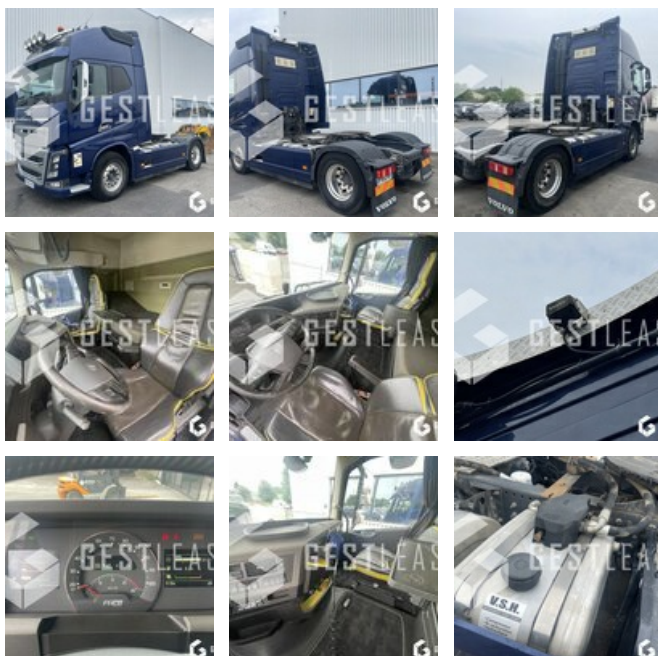

Referenz : 220568
Marke : VOLVO
Modell : FH 650
P.M.E.C Datum : 10.03.2015
Meterkilometer : 625045
Informationen :

Tracteur routier VOLVO FH 650 de 10/03/2015 avec 625 045 kilomètres

Pneumatique arrière bon à 90%

Pneumatique avant rechapé

Groupe hydraulique

Véhicule propre prêt à travailler

Contrôle des mines, tachygraphe, et limiteur à jour

Prix de vente hors taxes.

Livraison possible en supplément du prix de vente.

Plus d'informations et photos sur notre site internet !

Prenez rendez-vous pour que nous puissions vous recevoir dans les meilleures conditions !

Notre société, spécialisée dans l'achat et la vente, vous propose également la reprise de tous type de matériels professionnels basée sur une expertise rapide suivie d'un règlement immédiat.