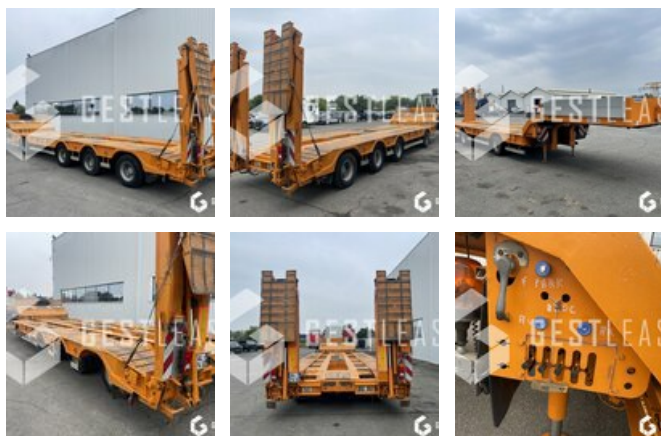

# ROBUSTE KAISER S3302B

**VERKAUFT**

LKW - Truck Trailer - Sattelzugmaschine

<https://www.gestlease.com/de/engines/220565-robuste-kaiser-s3302b>

<b>Referenz :</b>	220565
<b>Marke :</b>	ROBUSTE KAISER
<b>Modell :</b>	S3302B
<b>P.M.E.C Datum :</b>	27.02.2007
<b>Körperarbeit :</b>	PORTE CHAR
<b>Achsen :</b>	3+1
<b>P.V :</b>	15.120 T
<b>P.T.A.C :</b>	72,000 T
<b>Informationen :</b>	

Porte engins ROBUSTE KAISER S3302B du 27/02/2007

Essieu avant relevable et 4ème essieu suiveur

Nombre d'essieux 4 (3+1)

PV 15.120 T

PTAC 34.000 T

PTAC en convoi 72,00 T

Extension hydraulique à 3,30 m de large

Béquilles hydrauliques

Plateau 9m

Col de cygne 3m

\*Vorbehaltlich der Finanzierungsfreigabe durch unseren Kreditausschuss