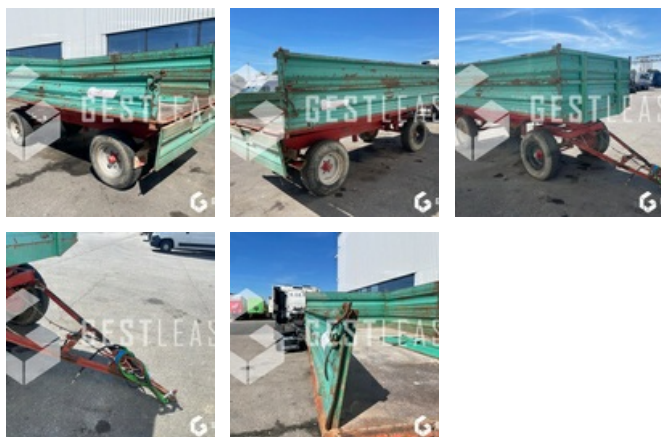

VERKAUFT

Agricol - Anhängerin - Anderer Anhänger

<https://www.gestlease.com/de/engines/220559-record-unnsinn>

Referenz : 220559
Marke : RECORD
Modell : UNNSINN
Jahr : 1985
Abgestürzt? : Ya
Absturzbeschreibung :

**** Remorque à réparer ****

----- Circonstances sinistre -----

Renversement

----- Principaux éléments endommagés -----

Ridelle

Timon

Prix de vente hors taxes.

Livraison possible en supplément du prix de vente.

Disposant d'un parc de matériels de plus de 100 000 m² au Sud de Strasbourg et d'un atelier entièrement équipé, nous possédons plus de 350 références comprenant des engins de chantier /

manutention / matériel agricole / poids lourds / V.P. / V.U. ; un stock renouvelé tous les mois.