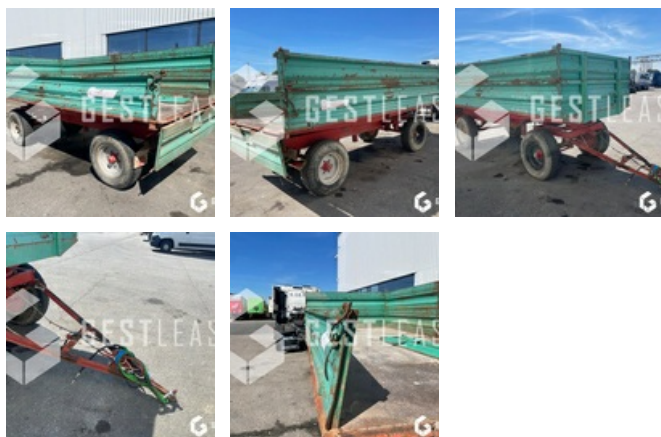

VERKAUFT

Agricol - Anhängerin - Anderer Anhänger

<https://www.gestlease.com/de/engines/220559-record-unnsinn>

Referenz :	220559
Marke :	RECORD
Modell :	UNNSINN
Jahr :	1985
Abgestürzt? :	Ya
Absturzbeschreibung :	

**** Remorque à réparer ****

----- Circonstances sinistre -----

Renversement

----- Principaux éléments endommagés -----

Ridelle

Timon

Prix de vente hors taxes.

Livraison possible en supplément du prix de vente.

Disposant d'un parc matériels de plus de 100 000 m2 au Sud de Strasbourg et d'un atelier entièrement équipé, nous possédons plus de 350 références comprenant engins de chantier /

manutention / matériel agricole / poids lourds / V.P. / V.U. ; un stock renouvelé tous les mois.