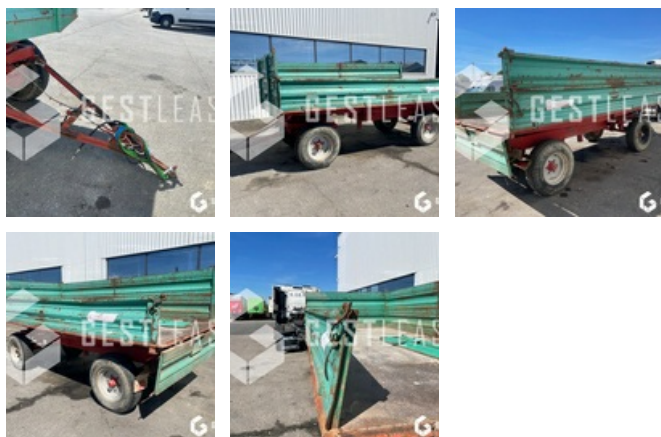

VERKAUFT

Agricol - Anhängerin - Anderer Anhänger

<https://www.gestlease.com/de/engines/220559-record-unnsinn-ccb28198-7ea8-4924-8cbe-bb7bb84f3698>

Referenz : 220559
Marke : RECORD
Modell : UNNSINN
Jahr : 1985
Abgestürzt? : Ya
Absturzbeschreibung :

**** Remorque à réparer ****

----- Circonstances sinistre -----

Renversement

----- Principaux éléments endommagés -----

Ridelle

Timon

Prix de vente hors taxes.

Livraison possible en supplément du prix de vente.

Disposant d'un parc matériel de plus de 100 000 m2 au Sud de

Strasbourg et d'un atelier entièrement équipé, nous possédons plus de 350 références comprenant engins de chantier / manutention / matériel agricole / poids lourds / V.P. / V.U un stock renouvelé tous les mois.