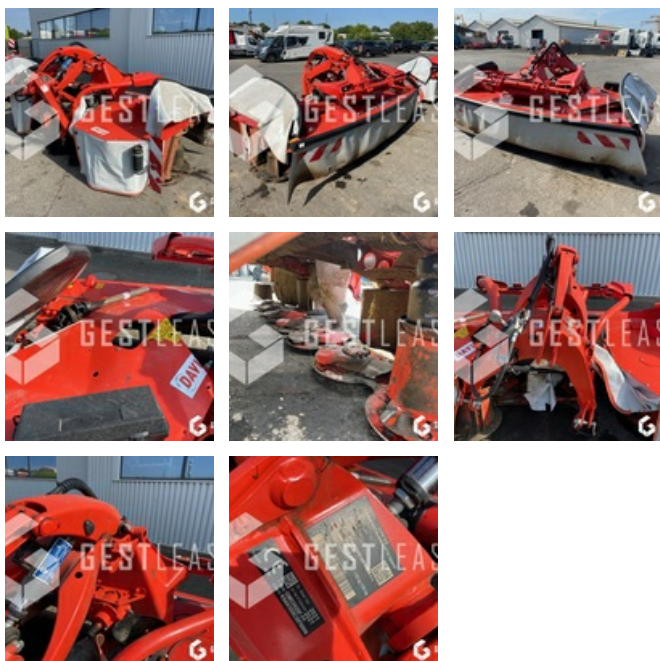

VERKAUFT

Agricol - Heuernte - Mäher

<https://www.gestlease.com/de/engines/220551-kuhn-gmd3525f-d786ee82-d2dc-4bda-825f-82ce51312028>

Referenz :	220551
Marque :	KUHN
Modell :	GMD3525F
Jahr :	2010
Abgestürzt? :	Ya
Absturzbeschreibung :	

Disposant d'un parc de matériels de plus de 100 000 m² au Sud de Strasbourg et d'un atelier entièrement équipé, nous possédons plus de 350 références comprenant des engins de chantier /

manutention / matériel agricole / poids lourds / V.P. / V.U. ; un stock renouvelé tous les mois.