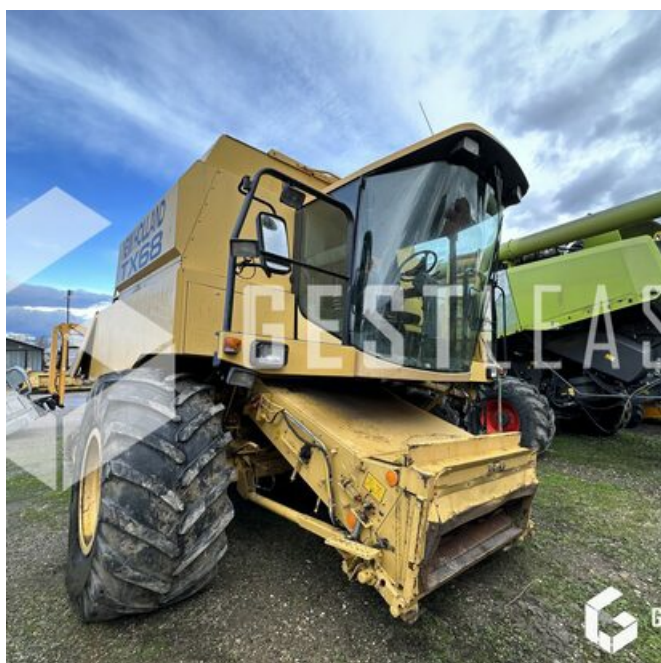

# NEW HOLLAND TX68

## Agricol - Mähdrescher

<https://www.gestlease.com/de/engines/220549-new-holland-tgx68>

<b>Referenz :</b>	220549
<b>Marke :</b>	NEW HOLLAND
<b>Modell :</b>	TX68
<b>Jahr :</b>	1997
<b>Schlagzeugstunden :</b>	3500
<b>Abgestürzt? :</b>	Ya
<b>Absturzbeschreibung :</b>	