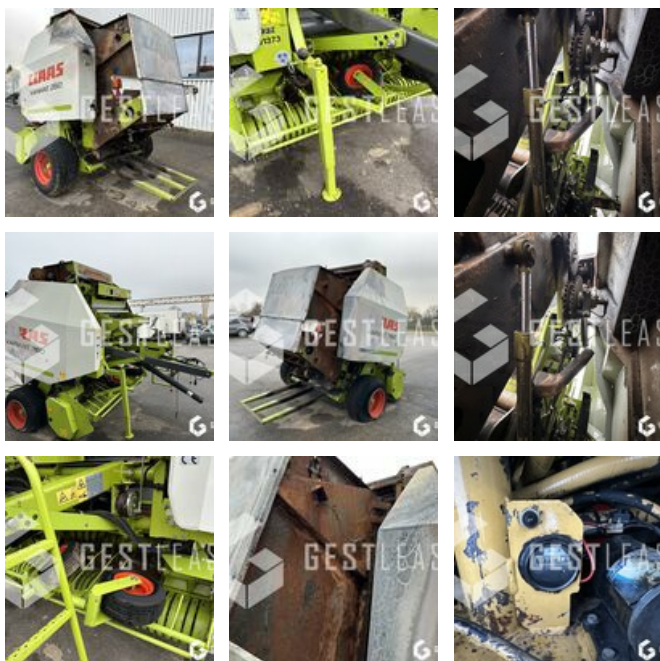

Referenz :	220546
Marke :	CLAAS
Modell :	VARIANT 260
Jahr :	2005
Abgestürzt? :	Ya
Absturzbeschreibung :	

****presse à balle ronde****

Prix de vente hors taxes.

Livraison possible en supplément du prix de vente.

Plus d'informations et photos sur notre site internet !

Prenez rendez-vous pour que nous puissions vous recevoir dans les meilleures conditions !

Notre société, spécialisée dans l'achat et la vente, vous propose également la reprise de tous type de matériels professionnels basée sur une expertise rapide suivie d'un règlement immédiat. Nous aurons ainsi le plaisir de vous accueillir dans nos nouveaux locaux au 17 Route d'Eschau, 67400 ILLKIRCH-GRAFFENSTADEN

Disposant d'un parc matériel de plus de 100 000 m2 au Sud de Strasbourg et d'un atelier entièrement équipé, nous possédons plus de 350 références comprenant engins de chantier / manutention / matériel agricole / poids lourds / V.P. / V.U un stock renouvelé tous les mois.

*Descriptif sous réserve d'erreur