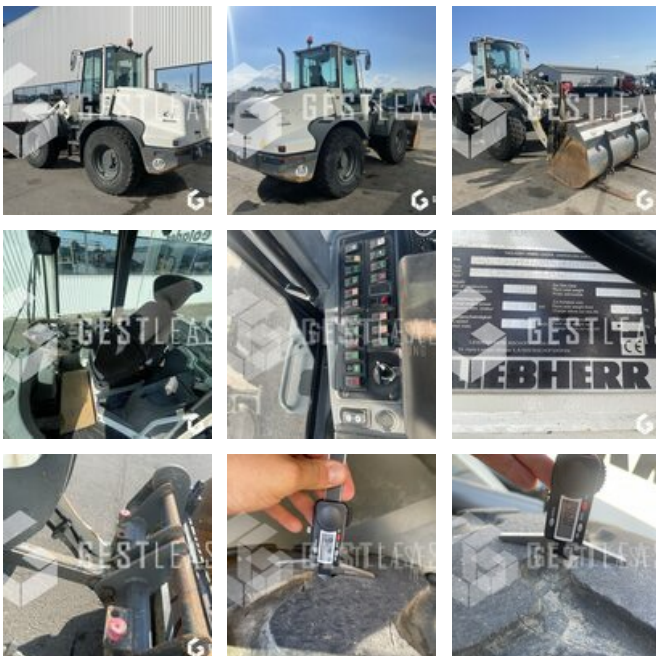

VERKAUFT

Öffentliche Arbeit - Lader - Radlader

<https://www.gestlease.com/de/engines/220517-liebherr-l514>

Referenz :	220517
Marke :	LIEBHERR
Modell :	L514
Jahr :	2017
Stunden :	5716
Gewicht :	10.5 T
Motorleistung :	76 kW
Ausrüstungen :	FOURCHE ET GODET
Informationen :	

Chargeuse sur pneus LIEBHERR L514 de 2017 avec 5 716 heures

Attache rapide hydraulique

Ligne hydraulique auxiliaire

Godet 1,5 m3

Fourche à palette

Camera de recul

Vitesse maxi 30 km/h

Puissance 76 kW