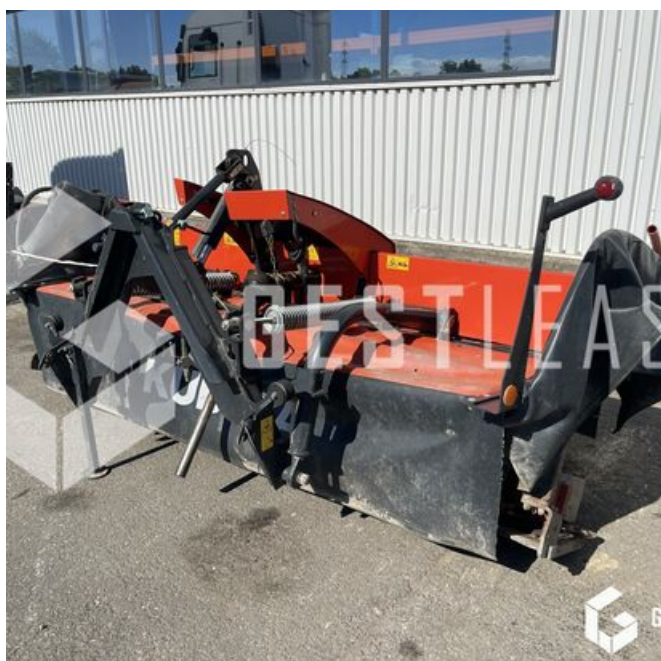

VERKAUFT

Agricol - Heuernte - Mäher

<https://www.gestlease.com/de/engines/220489-kubota-dm4032>

Referenz :	220489
Marke :	KUBOTA
Modell :	DM4032
Jahr :	2014
Abgestürzt? :	Ya
Absturzbeschreibung :	

**** Faucheuse à réparer ****

----- Circonstances sinistre -----

Choc contre corps fixe

----- Principaux éléments endommagés -----

Lamier

Prix de vente hors taxes.

Livraison possible en supplément du prix de vente.

Plus d'informations et photos sur notre site internet !

Disposant d'un parc matériel de plus de 100 000 m2 au Sud de

Strasbourg et d'un atelier entièrement équipé, nous possédons plus de 350 références comprenant engins de chantier / manutention / matériel agricole / poids lourds / V.P. / V.U un stock renouvelé tous les mois.