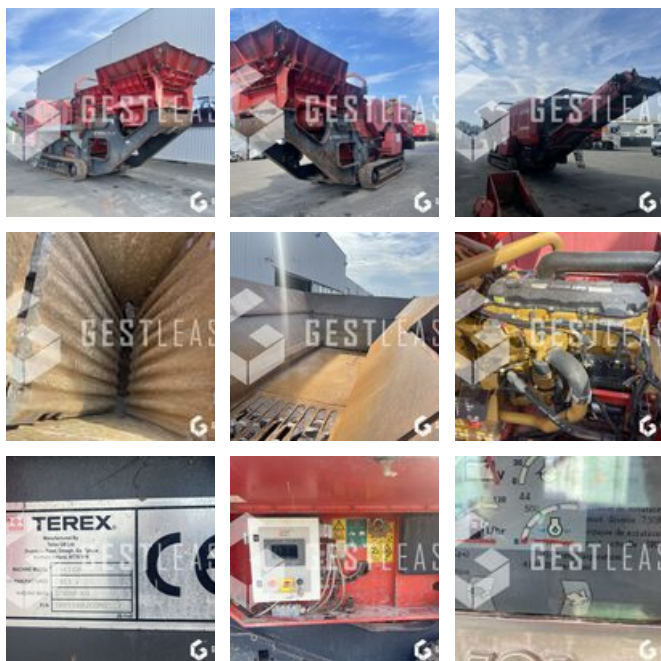

Referenz :	220485
Marke :	TEREX
Modell :	FINLAY J 1160
Jahr :	2011
Stunden :	4194
Gewicht :	37 T
Informationen :	

Concasseur TEREX FINLAY J 1160 de 2011 avec 4194 heures de concassage et 4975 heures moteurs

Moteur CATERPILLAR C9 AERT 275 hp 205 kW

Concasseur à mâchoires simple effet à entraînement hydrostatique 1000 x 660 mm

Tremie 8m3

Convoyeur principal à déversement 3,3 m

Convoyeur à stérile fournis

Overband

Capacité 100 à 150 T/H en fonction des matériaux.

Grille sous l'alimentateur 30 mm

Arrosage

Télécommande

Dimensions de transport :

2,6m de large

3,40 de haut

14,1m de long

Prix de vente hors taxes.

Livraison possible en supplément du prix de vente.

Plus d'informations et photos sur notre site internet !