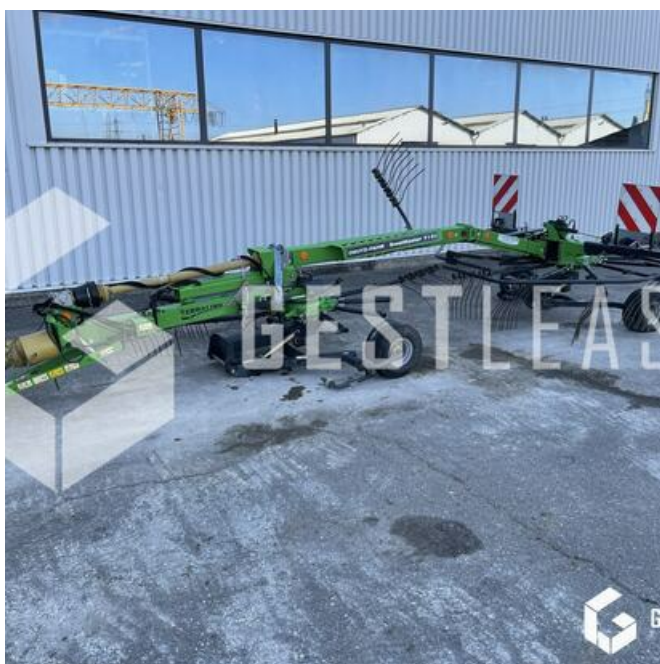

# DEUTZ FAHR SWATMASTER 7131

## VERKAUFT

Agricol - Schwader

<https://www.gestlease.com/de/engines/220483-deutz-fahr-swatmaster-7131>

**Referenz :** 220483  
**Marke :** DEUTZ FAHR  
**Modell :** SWATMASTER 7131  
**Jahr :** 2018  
**Abgestürzt? :** Ya  
**Absturzbeschreibung :**

## GRAFFENSTADEN

Disposant d'un parc matériel de plus de 100 000 m<sup>2</sup> au Sud de Strasbourg et d'un atelier entièrement équipé, nous possédons plus de 350 références comprenant engins de chantier / manutention / matériel agricole / poids lourds / V.P. / V.U un stock renouvelé tous les mois.