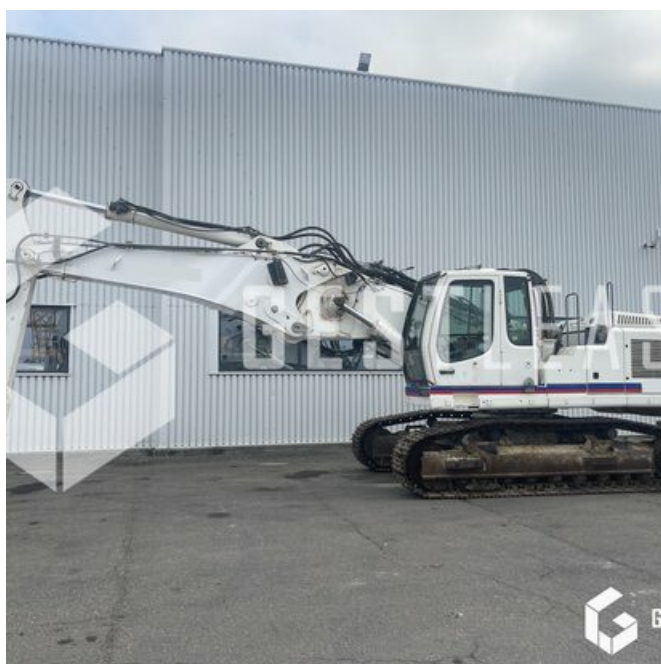

VERKAUFT

Öffentliche Arbeit - Bagger - Kettenbagger

<https://www.gestlease.com/de/engines/220479-liebherr-r-944-c-hdsl-e70670ab-e29f-4c24-a252-f46a8cabf6ca>

Referenz :	220479
Marke :	LIEBHERR
Modell :	R 944 C HD SL
Jahr :	2009
Stunden :	13 702
Gewicht :	46.3 T
Informationen :	

LIEBHERR R 944 C HD SL

Année : 2009

Heures : 13 702

- Bras de terrassement
- Sans attache ni godet
- Cabine inclinable
- Pare brise blindé à changer
- Ligne HP
- Châssis fissuré à plusieurs endroits
- Commande proportionnelle
- Moteur de rotation neuf

Disposant d'un parc matériel de plus de 100 000 m2 au Sud de Strasbourg et d'un atelier entièrement équipé, nous possédons plus de 350 références comprenant engins de chantier / manutention / matériel agricole / poids lourds / V.P. / V.U un stock renouvelé tous les mois.

*Descriptif sous réserve d'erreur

LIEBHERR R 944 C HDSL

Year : 2015

Hours : 13 702

- Demolition boom
- Earthmoving boom
- No attachment or bucket
- Tilting cab
- Armored windshield to change
- HP line
- Frame cracked in several places
- Proportional control
- New rotation motor