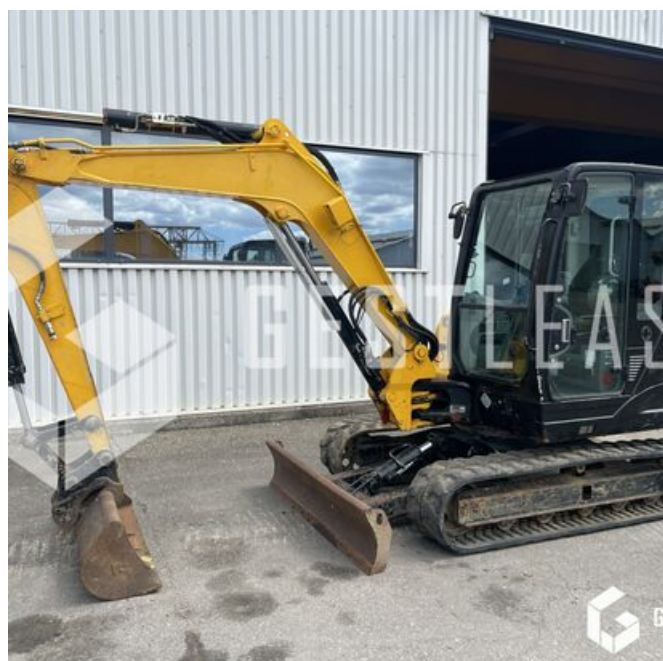

## TAKEUCHI TB250

VERKAUFT

Öffentliche Arbeit - Bagger - Minibagger

<https://www.gestlease.com/de/engines/220473-takeuchi-tb250>

Referenz :	220473
Marke :	TAKEUCHI
Modell :	TB250
Jahr :	2009
Stunden :	4083
Gewicht :	4.8 T
Eimernummer :	1
Informationen :	

Mini pelle TAKEUCHI TB250 de 2009 avec 4 080 heures

Attache morin m2

Godet de curage

Ligne BRH

Chenille gauche HS

\*Vorbehaltlich der Finanzierungsfreigabe durch unseren Kreditausschuss