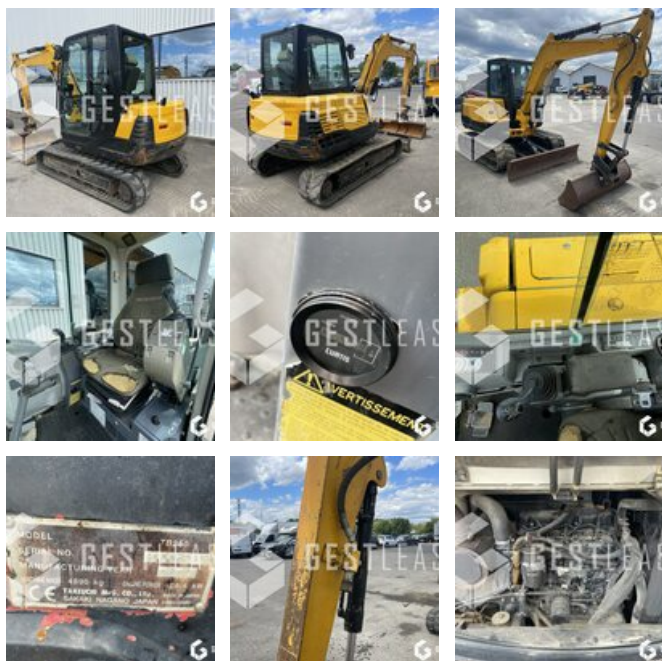

## TAKEUCHI TB250

VERKAUFT

Öffentliche Arbeit - Bagger - Minibagger

<https://www.gestlease.com/de/engines/220473-takeuchi-tb250>

Referenz :	220473
Marke :	TAKEUCHI
Modell :	TB250
Jahr :	2009
Stunden :	4083
Gewicht :	4.8 T
Eimernummer :	1
Informationen :	

Mini pelle TAKEUCHI TB250 de 2009 avec 4 080 heures

Attache morin m2

Godet de curage

Ligne BRH

Chenille gauche HS

\*Vorbehaltlich der Finanzierungsfreigabe durch unseren Kreditausschuss