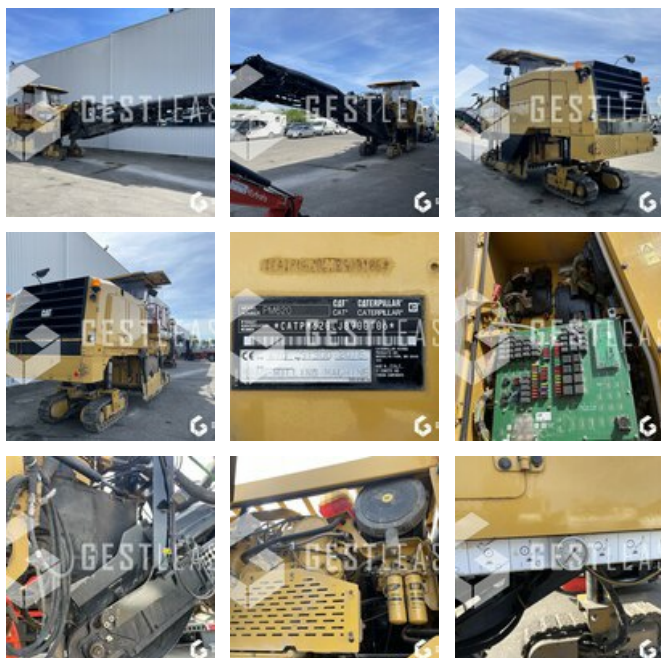

Referenz :	220467
Marke :	CATERPILLAR
Modell :	PM620
Jahr :	2016
Stunden :	3895
Gewicht :	31.3 T
Informationen :	

Raboteuse CATERPILLAR PM 620 de 2016 avec 3 895 heures

Puissance moteur 470 kW / 600 CV

Moteur CATERPILLAR C18 acert tier 4 f

Profondeur de travail maxi 33 cm

Largeur de travail 2 m

Palpeur 50% d'usure

Pointes du rotor neuve jamais utilisé !!!

Machine en full service CATERPILLAR entretien à jour

Disponible DE SUITE

Vidéo et plus de photos sur notre site internet