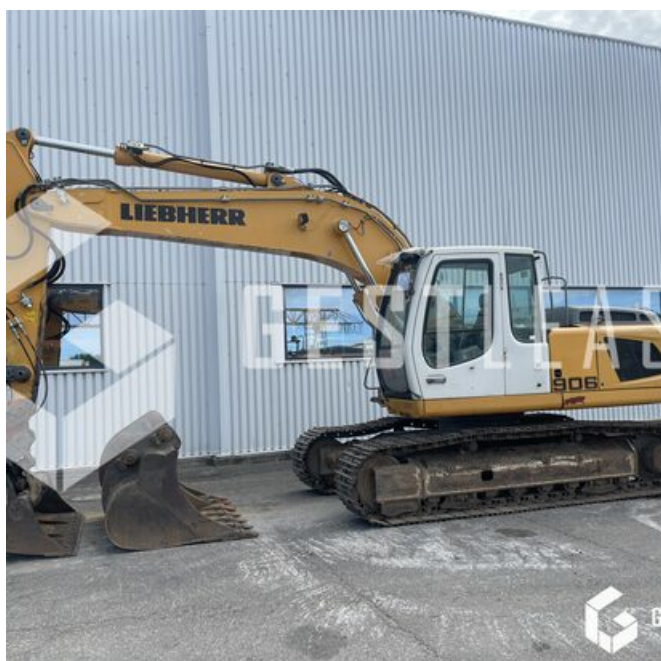

GESTLEASE
ING

www.gestlease.com

ACHAT - VENTE - LOCATION

17 Route d'Eschau - 67400 ILLKIRCH

03 90 29 84 78

commercial@gestlease.com

Samstag, 17. mai 2025, 08:37 uhr

LIEBHERR R 906 NLC

VERKAUFT

Öffentliche Arbeit - Bagger - Kettenbagger

<https://www.gestlease.com/de/engines/220451-liebherr-r-906-nlc>

Referenz :	220451
Marke :	LIEBHERR
Modell :	R 906 NLC
Jahr :	2008
Stunden :	9961
Eimernummer :	3
Informationen :	

Pelle sur chenilles LIEBHERR R 906 NLC de 2008 avec 9 961 heures au compteur

Godet de terrassement, tranchée, et curage inclinable

Graissage centralisé

Flèche monobloc

Balancier court

Ligne moyenne et haute pression

Largeur de transport 2,60

Tuile de 600 mm

*Vorbehaltlich der Finanzierungsfreigabe durch unseren Kreditausschuss