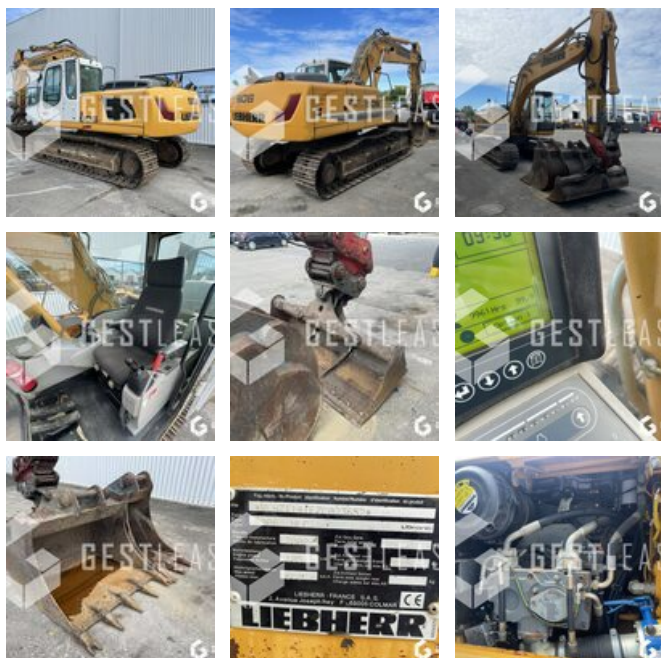

Referenz :	220451
Marke :	LIEBHERR
Modell :	R 906 NLC
Jahr :	2008
Stunden :	9961
Eimernummer :	3
Informationen :	

Pelle sur chenilles LIEBHERR R 906 NLC de 2008 avec 9 961 heures au compteur

Godet de terrassement, tranchée, et curage inclinable

Graissage centralisé

Flèche monobloc

Balancier court

Ligne moyenne et haute pression

Largeur de transport 2,60

Tuile de 600 mm