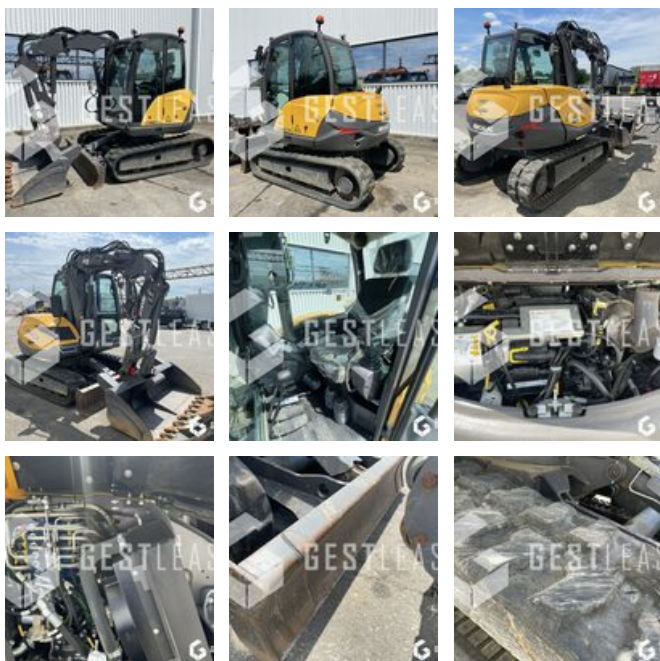

Referenz :	220443
Marke :	MECALAC
Modell :	6MCR
Jahr :	2019
Stunden :	369
Gewicht :	5.7 T
Kettenverschleiß :	10%
Eimernummer :	6
Informationen :	

Pelle sur chenille MECALAC 6MCR de 2019 avec 369 heures

40/45/90/150/ godet skid 200 et fourches

Vitesse de déplacement 10 km/h

Déport de flèche

Ligne basse pression

Clapet de sécurité sur vérin de godet

Graissage centralisé avec 3 cartouches d'avance.

Climatisation

Prix de vente hors taxes.

Livraison possible en supplément du prix de vente.

Plus d'informations et photos sur notre site internet !

Prenez rendez-vous pour que nous puissions vous recevoir dans les meilleures conditions !

Notre société, spécialisée dans l'achat et la vente, vous propose également la reprise de tous type de matériels professionnels basée sur une expertise rapide suivie d'un règlement immédiat. Nous aurons ainsi le plaisir de vous accueillir dans nos nouveaux locaux au 17 Route d'Eschau, 67400 ILLKIRCH-GRAFFENSTADEN