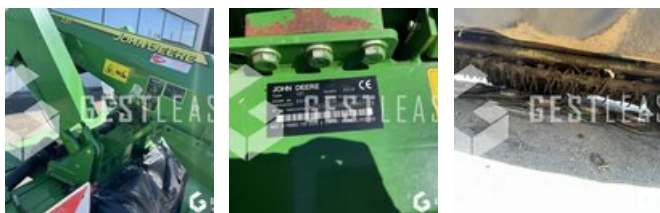

Referenz :	220437
Marke :	JOHN DEERE
Modell :	131
Jahr :	2013
Typ :	FRONTALE
Schnittbreite :	3.10 M
Abgestürzt? :	Ya
Absturzbeschreibung :	

**** Faucheuse accidentée ****

----- Procédure -----

V.E.I réparable non VGE

----- Circonstances sinistre -----

Choc contre corps fixe

----- Principaux éléments endommagés -----

- Lamier