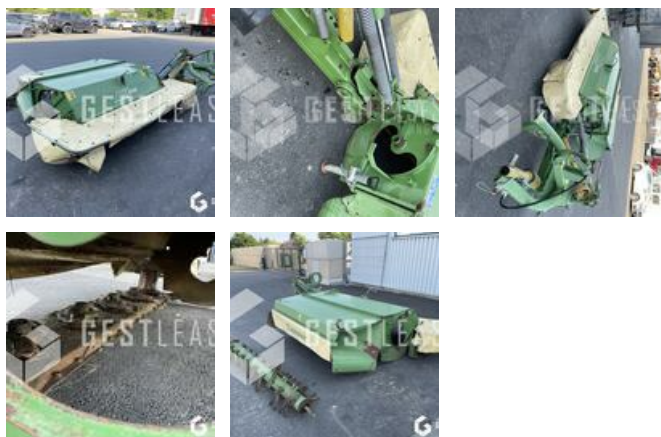

VERKAUFT

Agricol - Heuernte - Mäher

<https://www.gestlease.com/de/engines/220433-krone-243-cv>

Referenz :	220433
Marke :	KRONE
Modell :	243 CV
Jahr :	2005
Typ :	LATERAL
Schnittbreite :	2.40 M
Abgestürzt? :	Ya
Absturzbeschreibung :	

Disposant d'un parc matériel de plus de 100 000 m2 au Sud de Strasbourg et d'un atelier entièrement équipé, nous possédons

plus de 350 références comprenant engins de chantier /
manutention / matériel agricole / poids lourds / V.P. / V.U un stock
renouvelé tous les mois.