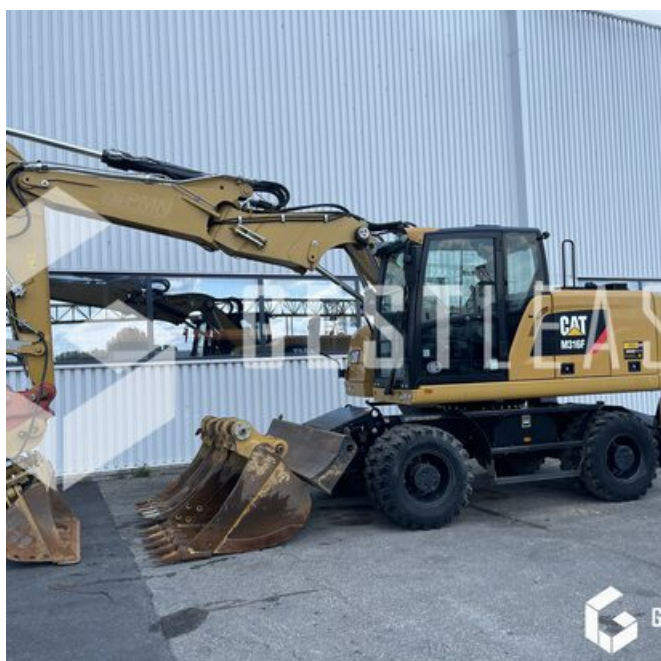

## CATERPILLAR M316F

**VERKAUFT**

Öffentliche Arbeit - Bagger - Mobilbagger

<https://www.gestlease.com/de/engines/220430-caterpillar-m316f>

<b>Referenz :</b>	220430
<b>Marke :</b>	CATERPILLAR
<b>Modell :</b>	M316F
<b>Jahr :</b>	2016
<b>Stunden :</b>	2697
<b>Gewicht :</b>	17.7 T
<b>Eimernummer :</b>	4
<b>Informationen :</b>	

Pelle sur pneus CATERPILLAR M316F de 2016 avec 2 697 heures au compteur

4 Godets dont curage inclinable

volée variable

Déport de flèche

Lames et stabilisateurs

Camera arrière et latérale

Graissage centralisé