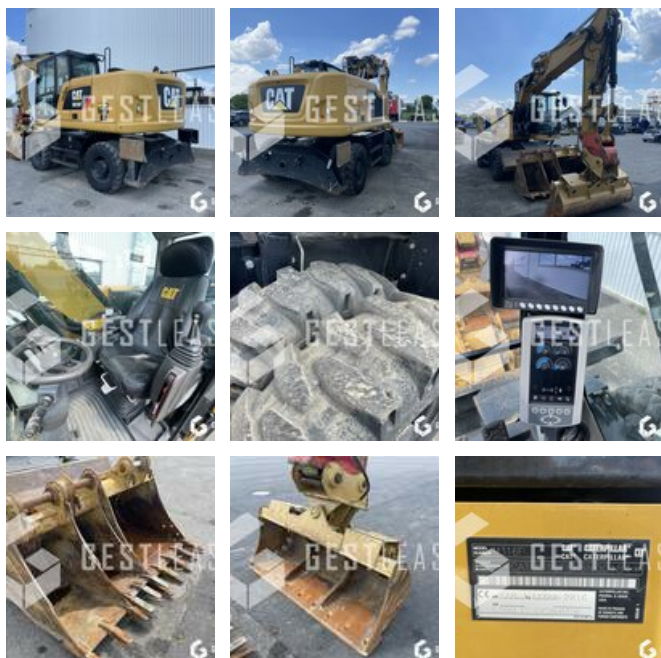

Referenz :	220430
Marke :	CATERPILLAR
Modell :	M316F
Jahr :	2016
Stunden :	2697
Gewicht :	17.7 T
Eimernummer :	4
Informationen :	

Pelle sur pneus CATERPILLAR M316F de 2016 avec 2 697 heures au compteur

4 Godets dont curage inclinable

volée variable

Déport de flèche

Lames et stabilisateurs

Camera arrière et latérale

Graissage centralisé

Climatisation

pompe a gasoil

Retrouver une vidéo et la visite 360° de cette machine sur notre site internet !