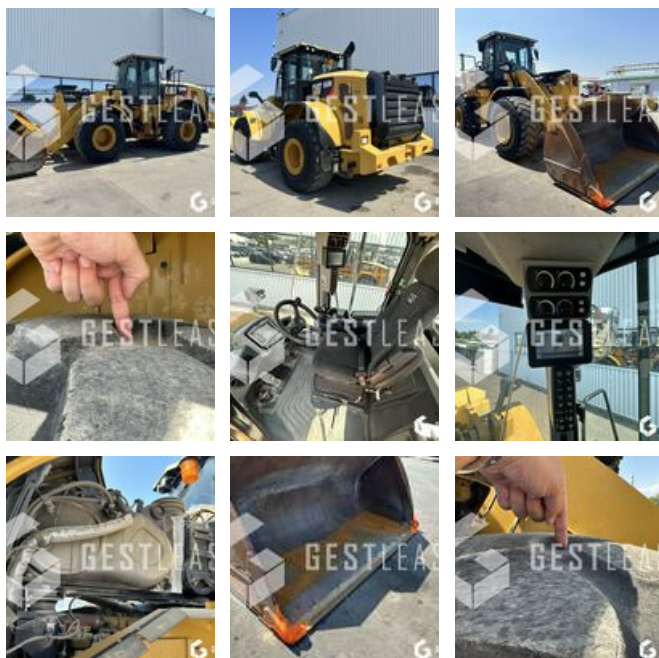

Informationen :

CATERPILLAR 950M
Année : 2016
Heures : 6 411 heures
Kilometrages : 23 090

- Graissage centralisé
- Vendu avec 1 godet
- Pneumatique MICHELIN XHA 23,5R25
- Joystick
- Climatisation
- Radio
- Caméra
- Machine très très propre

Prix de vente hors taxes.

Livraison possible en supplément du prix de vente.

Plus d'informations et photos sur notre site internet !

Prenez rendez-vous pour que nous puissions vous recevoir dans les meilleures conditions !