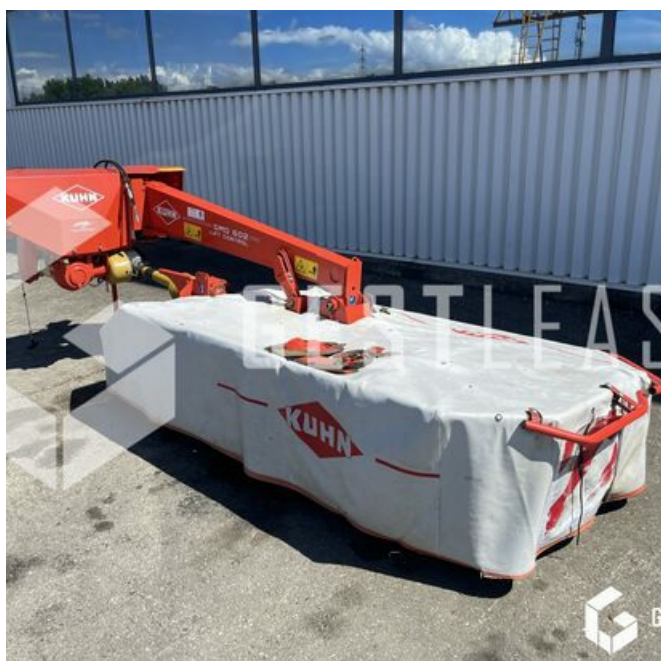

# KUHN GMD 602

# VERKAUFT

Agricol - Heuernte - Mäher

<https://www.gestlease.com/de/engines/220418-kuhn-gmd-602>

<b>Referenz :</b>	220418
<b>Marke :</b>	KUHN
<b>Modell :</b>	GMD 602
<b>Jahr :</b>	2006
<b>Typ :</b>	LATERALE
<b>Schnittbreite :</b>	2.40 M
<b>Abgestürzt? :</b>	Ya
<b>Absturzbeschreibung :</b>	