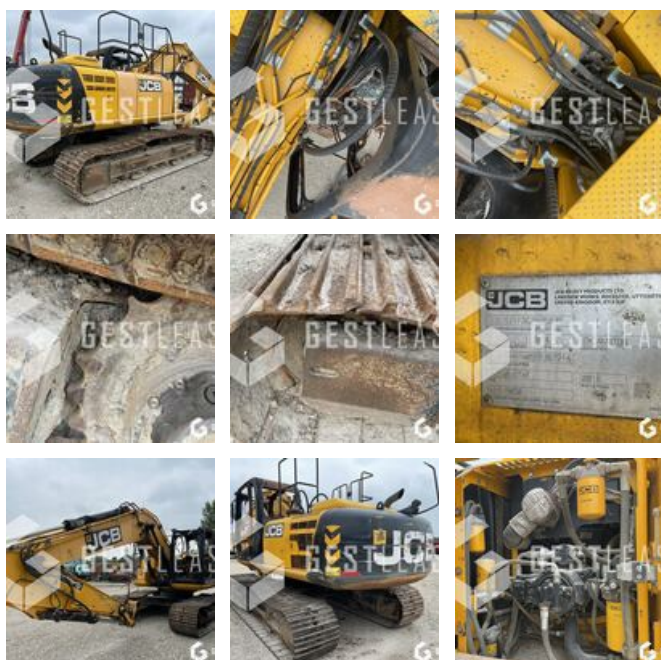

VERKAUFT

Öffentliche Arbeit - Bagger - Kettenbagger

<https://www.gestlease.com/de/engines/220414-jcb-js210>

Referenz :	220414
Marke :	JCB
Modell :	JS210
Jahr :	2016
Abgestürzt? :	Ya
Absturzbeschreibung :	

****Pelle sur chenilles brûlée****

! Moteur et pompe hydraulique ok intacts non touchés !

La pelle est vendue complète, en l'état.

Pas de vente de pièces au détail

Prix de vente hors taxes.

Livraison possible en supplément du prix de vente.

Disposant d'un parc matériel de plus de 100 000 m2 au Sud de Strasbourg et d'un atelier entièrement équipé, nous possédons

plus de 350 références comprenant engins de chantier /
manutention / matériel agricole / poids lourds / V.P. / V.U un stock
renouvelé tous les mois.