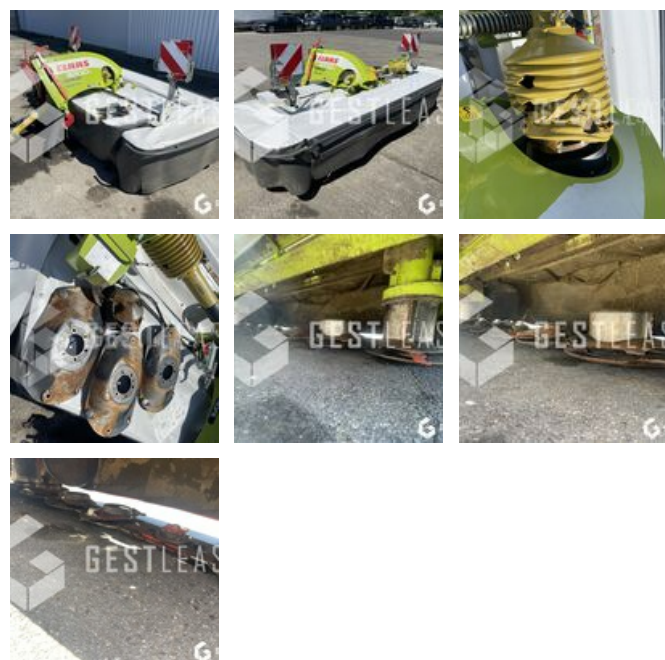

# VERKAUFT

Agricol - Heuernte - Mäher

<https://www.gestlease.com/de/engines/220398-claas-disco-3200-f>

<b>Referenz :</b>	220398
<b>Marke :</b>	CLAAS
<b>Modell :</b>	DISCO 3200 F
<b>Jahr :</b>	2018
<b>Typ :</b>	FRONTALE
<b>Schnittbreite :</b>	3.20 M
<b>Abgestürzt? :</b>	Ya
<b>Absturzbeschreibung :</b>	

\*\*\*\* Faucheuse accidentée \*\*\*\*

---- Circonstances sinistre ----

Choc frontal

---- Principaux éléments endommagés ----

- Support châssis
- Attelage

\*Vorbehaltlich der Finanzierungsfreigabe durch unseren Kreditausschuss