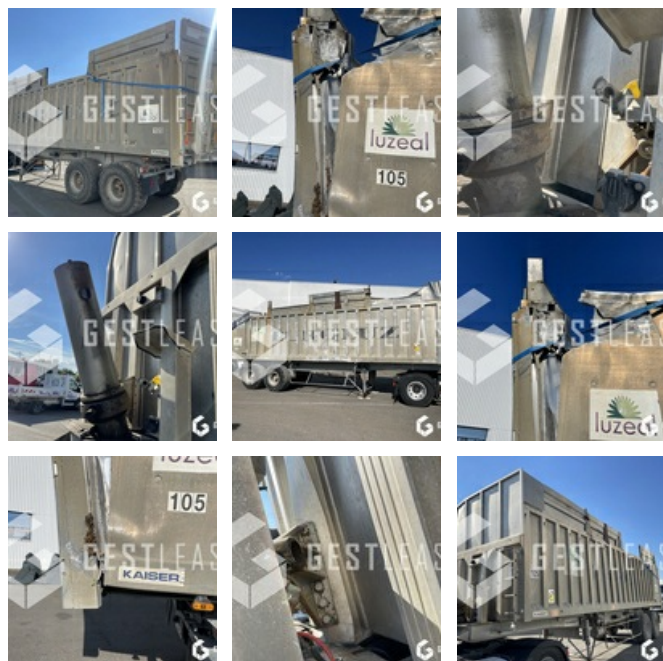

VERKAUFT

LKW - Truck Trailer - Sattelzugmaschine

<https://www.gestlease.com/de/engines/220397-kaiser-s33bv>

Referenz :	220397
Marke :	KAISER
Modell :	S33BV
P.M.E.C Datum :	15.04.1998
Körperarbeit :	BENNE
Achsen :	2
P.T.A.C :	33000
Abgestürzt? :	Ya
Absturzbeschreibung :	

Disposant d'un parc matériel de plus de 100 000 m2 au Sud de Strasbourg et d'un atelier entièrement équipé, nous possédons plus de 350 références comprenant engins de chantier / manutention / matériel agricole / poids lourds / V.P. / V.U un stock renouvelé tous les mois.