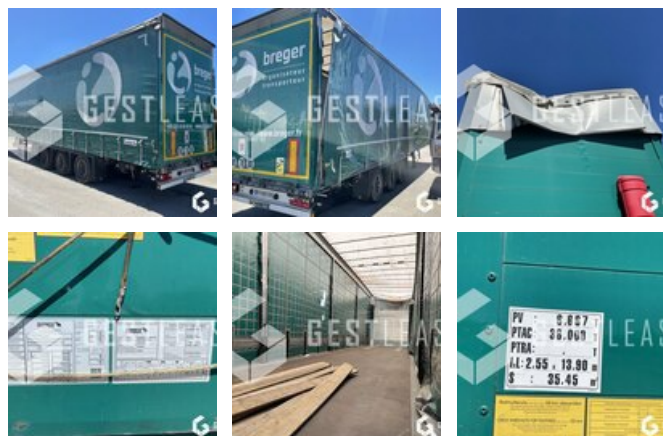

GESTLEASE
ING

www.gestlease.com

ACHAT - VENTE - LOCATION

17 Route d'Eschau - 67400 ILLKIRCH

03 90 29 84 78

commercial@gestlease.com

Freitag, 03. mai 2024, 19:31 uhr

SCHMITZ CARGOBULL SCB*S3T

VERKAUFT

LKW - Truck Trailer - Sattelzugmaschine

<https://www.gestlease.com/de/engines/220390-schmitz-cargobull-scb-s3t>

Referenz :	220390
Marke :	SCHMITZ CARGOBULL
Modell :	SCB*S3T
P.M.E.C Datum :	15.05.2019
Körperarbeit :	TAUTLINER
Achsen :	3
P.V :	6.667
P.T.A.C :	38.000 T
Abgestürzt? :	Ya
Absturzbeschreibung :	