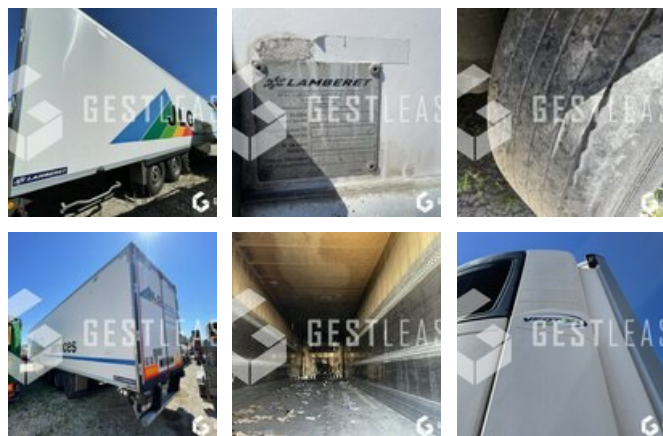

VERKAUFT

LKW - Truck Trailer - Sattelzugmaschine

<https://www.gestlease.com/de/engines/220386-lamberet-sr2b-5t8-1b-250a197d-0060-44d7-aa85-af8c4793ab07>

Referenz :	220386
Marke :	LAMBERET
Modell :	SR2B-5T8-1B
P.M.E.C Datum :	26.01.2016
P.T.A.C :	38000
Abgestürzt? :	Ya
Absturzbeschreibung :	