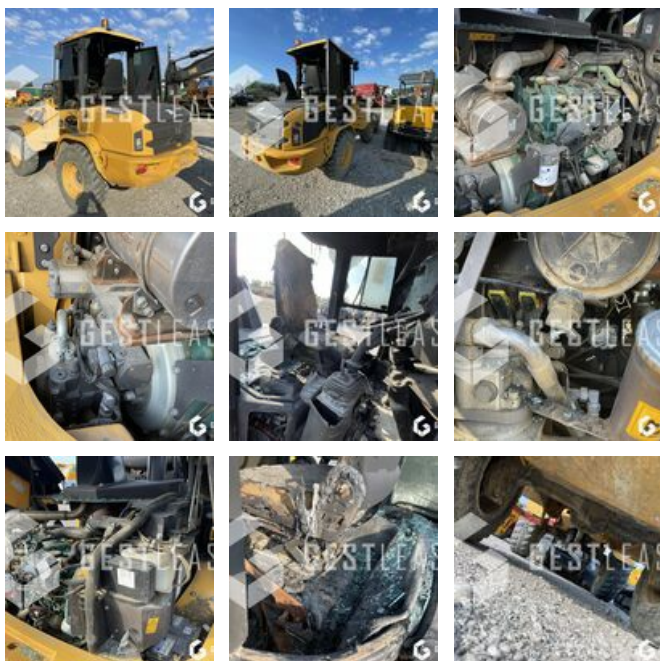

VERKAUFT

Öffentliche Arbeit - Lader - Radlader

<https://www.gestlease.com/de/engines/220381-volvo-l30g>

Referenz :	220381
Marke :	VOLVO
Modell :	L30G
Jahr :	2018
Abgestürzt? :	Ya
Absturzbeschreibung :	

***** Chargeuse sur pneus BRULEE *****
 MOTEUR / POMPE / ESSIEUX NON TOUCHES !
 ----- Circonstances sinistre -----
 Départ de feu cabine

----- Principaux éléments endommagés -----
 • Cabine

 ***** Wheel loader BURNED *****
 ENGINE / PUMP / AXLES NOT AFFECTED !
 ----- Circumstances of the accident -----
 Fire in the cabin

----- Main damaged elements -----
 Cab