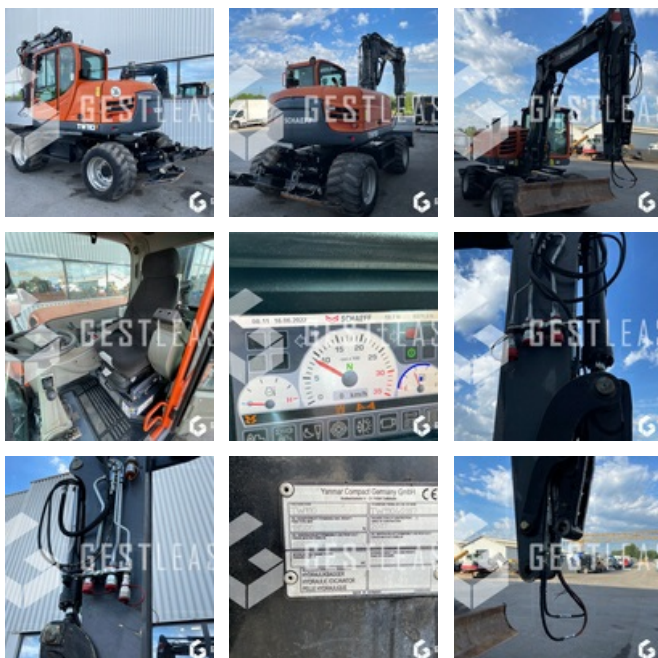

VERKAUFT

Öffentliche Arbeit - Bagger - Mobilbagger

<https://www.gestlease.com/de/engines/220364-schaeff-tw110>

Referenz :	220364
Marke :	SCHAEFF
Modell :	TW110
Jahr :	2017
Stunden :	5271
Gewicht :	11.2 T
Eimernummer :	0
Informationen :	

Pelle sur pneus SCHAEFF TW110 de 2017 avec 5271 heures au compteur

4 roues directrices et motrices

Volée variable

Toutes les lignes hydrauliques

Lame

Stabilisateurs

Graissage centralisé Lincoln

Camera

Disposant d'un parc matériel de plus de 100 000 m2 au Sud de Strasbourg et d'un atelier entièrement équipé, nous possédons plus de 350 références comprenant engins de chantier / manutention / matériel agricole / poids lourds / V.P. / V.U un stock renouvelé tous les mois.