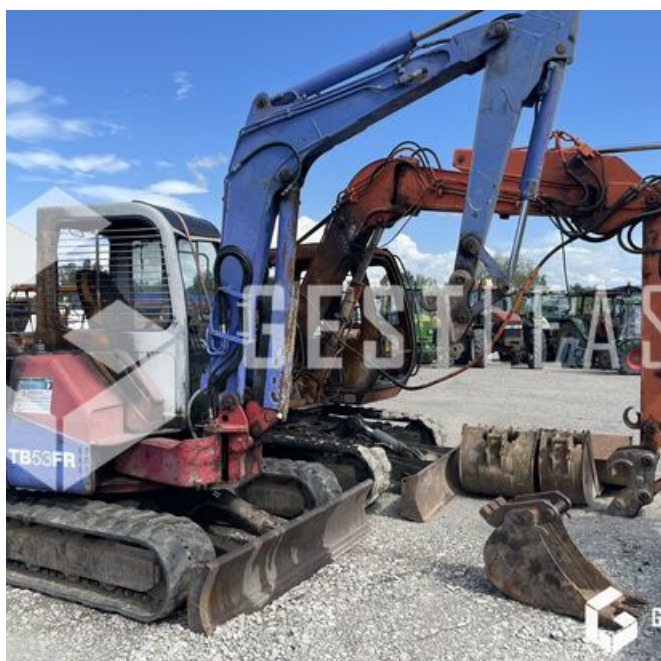

# TAKEUCHI TB53FR

## Öffentliche Arbeit - Bagger - Minibagger

<https://www.gestlease.com/de/engines/220352-takeuchi-tb53fr>

<b>Referenz :</b>	220352
<b>Marke :</b>	TAKEUCHI
<b>Modell :</b>	TB53FR
<b>Jahr :</b>	2003
<b>Abgestürzt? :</b>	Ya
<b>Absturzbeschreibung :</b>	