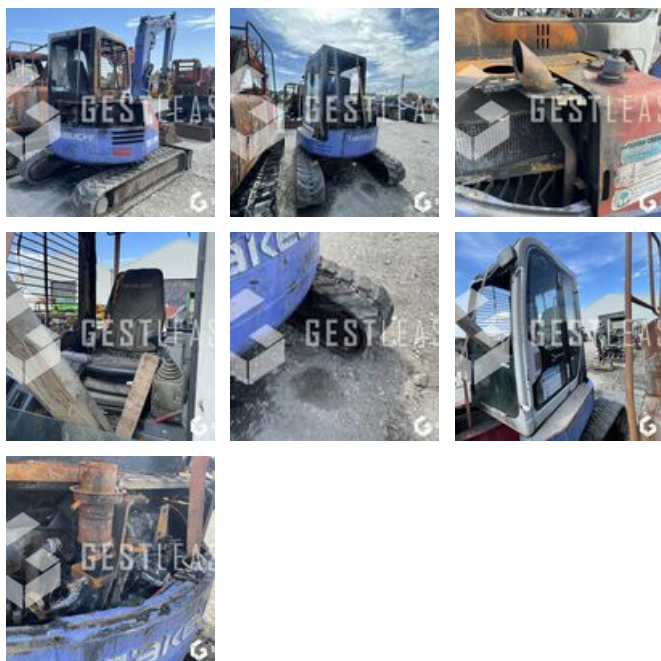

GESTLEASE
ING

www.gestlease.com

ACHAT - VENTE - LOCATION

17 Route d'Eschau - 67400 ILLKIRCH

03 90 29 84 78

commercial@gestlease.com

Samstag, 04. mai 2024, 15:17 uhr

TAKEUCHI TB53FR

VERKAUFT

Öffentliche Arbeit - Bagger - Minibagger

<https://www.gestlease.com/de/engines/220352-takeuchi-tb53fr>

Referenz :	220352
Marke :	TAKEUCHI
Modell :	TB53FR
Jahr :	2003
Abgestürzt? :	Ya
Absturzbeschreibung :	

**** Mini pelle brulée ****

----- Circonstances sinistre -----

Incendie