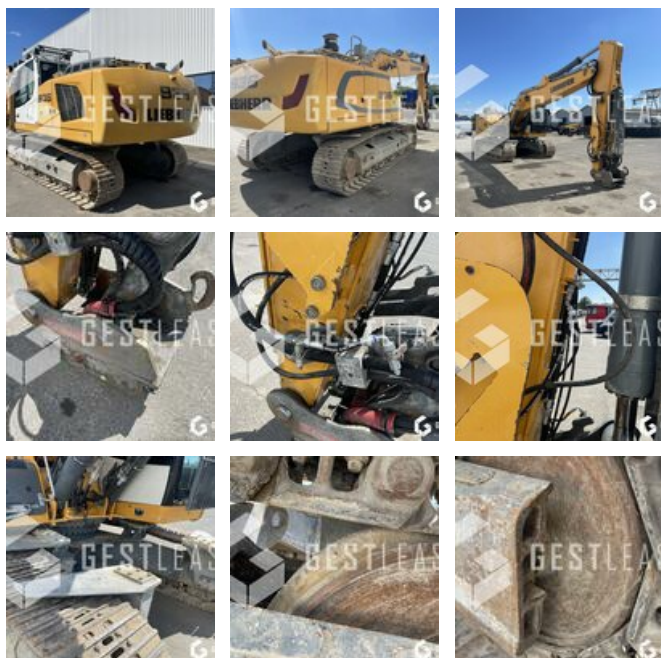

Referenz :	220341
Marke :	LIEBHERR
Modell :	R 936 NLC
Jahr :	2015
Stunden :	6492
Gewicht :	34 T
Eimernummer :	1
Informationen :	

Pelle sur chenille LIEBHERR R 936 NLC de 2015 avec 6 492 heures

Bras de démolition hauteur totale hors outil 11,40 m

Portée hors outil 10,40 m au pied de flèche

Attache OILQUICK OQ80

Caméra arrière et latéral

Arrosage DYNAJET en bout de flèche

Pare brise intégrale

Protection de cabine escamotable

Système de pressurisation de cabine WOLFE amiante/gaz

Commande proportionnel

Racleur de chenille

Vendu avec 1 godet

Dimensions de transport :

Largeur de transport 3 m

Longueur de transport 11,90 m

Hauteur de transport 3,20 m