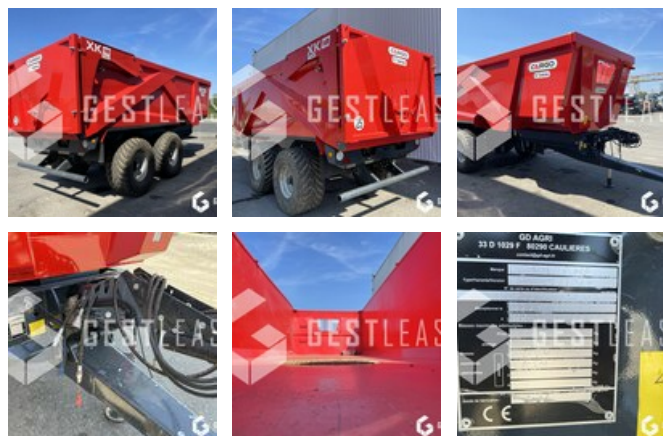

GESTLEASE
ING

www.gestlease.com

ACHAT - VENTE - LOCATION

17 Route d'Eschau - 67400 ILLKIRCH

03 90 29 84 78

commercial@gestlease.com

Mittwoch, 08. mai 2024, 04:08 uhr

DEGUILLAUME CARGO XK18

VERKAUFT

Agricol - Anhängerin - Kippe

<https://www.gestlease.com/de/engines/220337-deguillaume-cargo-xk18>

Referenz :	220337
Marke :	DEGUILLAUME CARGO
Modell :	XK18
Jahr :	02/02/2022
Kapazität :	18 T
Achsen :	2
Bremsmodus :	HYDRAULIQUE
Abgestürzt? :	Ya
Absturzbeschreibung :	

**** Benne agricole accidentée ****

Capacité 23 M3

----- Procédure -----

V.E.I réparable non VGE

----- Circonstances sinistre -----

Renversement lors d'un vidage

----- Principaux éléments endommagés -----

- Caisse
- Chassis