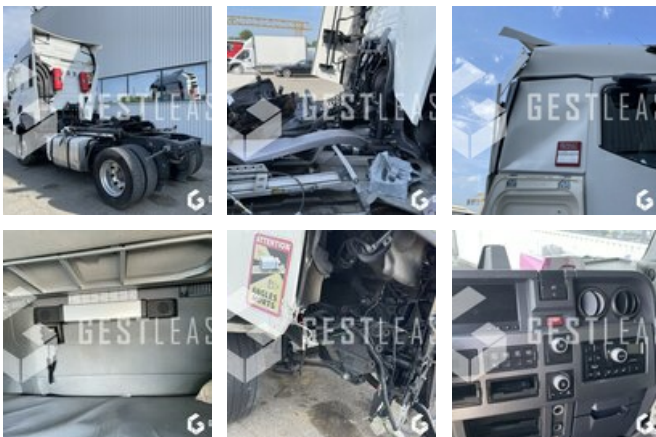

Referenz :	220309
Marke :	RENAULT
Modell :	T520 HIGH COMFORT
P.M.E.C Datum :	05.04.2016
Meterkilometer :	1099798
Verschmutzungsstandard :	6
P.T.A.C :	19000
Abgestürzt? :	Ya
Absturzbeschreibung :	

**** Tracteur routier accidenté ****

kilomètres au compteur : 1 099 798

Moteur changé le 10/08/2020 à 786 478 kilomètres

Le moteur à donc 313 320 kilomètres !

----- Procédure -----

V.E.I réparable non VGE

----- Circonstances sinistre -----

Choc contre corps fixe