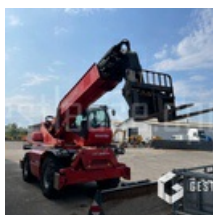

VERKAUFT

Handling beim Heben - Teleskopstapler

<https://www.gestlease.com/de/engines/220303-manitou-mrt-2540>

Referenz :	220303
Marke :	MANITOU
Modell :	MRT 2540
Jahr :	2010
Stunden :	2420
Gewicht :	17.16 T
Motorleistung :	110 kW
Übertragungstyp :	HYDROSTATIQUE
Tragfähigkeit :	4 T
Hubhöhe :	25 M
Umfang :	18.5 M
Masttyp :	TRIPLEX
Neigungskorrektur :	OUI
Informationen :	

Chariot télescopique rotatif MANITOU MRT 2540 de 2010 avec 2 420 heures

Hauteur de levage 25 m

Capacité de levage 4 T

Portée 18,5 m

Correcteur de devers

Stabilisateur

Rotatif 360°

Nacelle extensible capacité 365 kg

Potence avec treuille PT 1000 capacité 1 T

Fourche 4T

Godet

Télécommande

Moteur MERCEDES

Machine propre en bon état

Retrouvez l'ensemble de nos annonces sur notre site internet gestlease.com pour plus de photos et de détails.