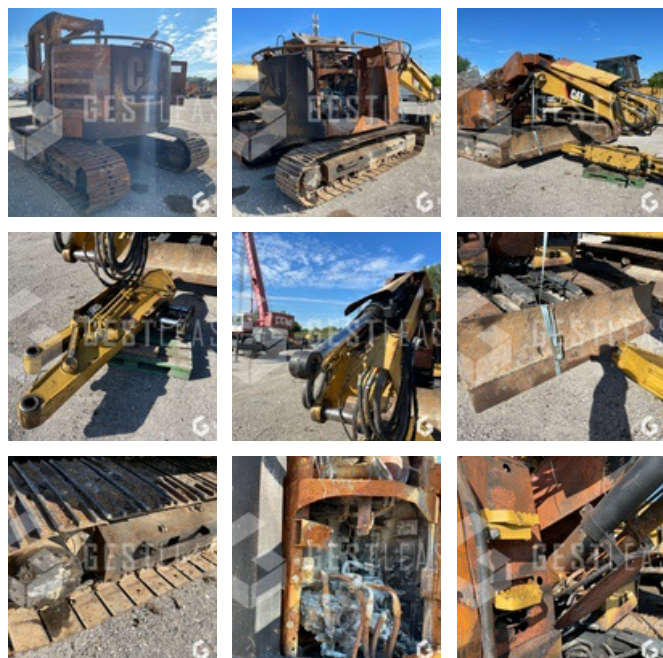

VERKAUFT

Öffentliche Arbeit - Bagger - Kettenbagger

<https://www.gestlease.com/de/engines/220296-caterpillar-315f>

Referenz :	220296
Marke :	CATERPILLAR
Modell :	315F
Jahr :	2016
Stunden :	5800
Gewicht :	18 T
Abgestürzt? :	Ya
Absturzbeschreibung :	

**** Pelle sur chenille accidentée ****

----- Procédure -----

V.E.I reparable non VGE

----- Circonstances sinistre -----

Incendie

----- Principaux éléments endommagés -----

- Cabine
- Moteur
- Pompe

*Vorbehaltlich der Finanzierungsfreigabe durch unseren Kreditausschuss