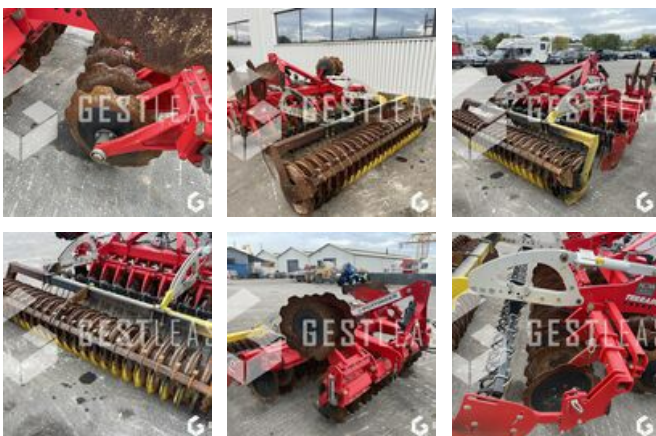

Referenz :	220288
Marke :	POTTINGER
Modell :	TERRADISC 3001
Jahr :	2020
Abgestürzt? :	Ya
Absturzbeschreibung :	

**** Déchaumeur incendié ****

----- Circonstances sinistre -----

Incendie de bâtiment de stockage de la machine

----- Principaux éléments endommagés -----

- Peinture

Prix de vente hors taxes.

Livraison possible en supplément du prix de vente.

Plus d'informations et photos sur notre site internet !

Prenez rendez-vous pour que nous puissions vous recevoir dans les meilleures conditions !