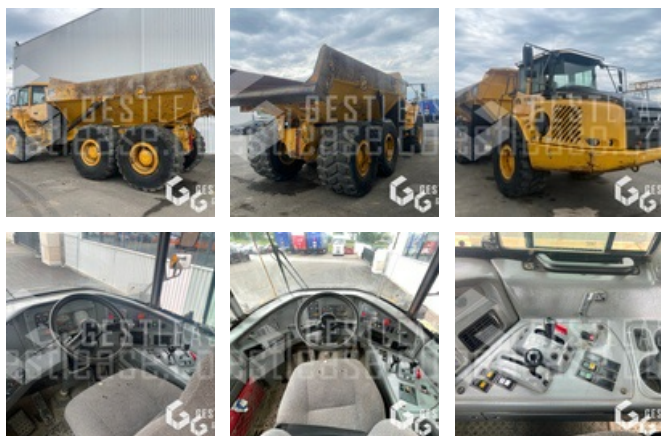

VERKAUFT

Öffentliche Arbeit - Kipper

<https://www.gestlease.com/de/engines/220287-cvolvo-a30e>

Referenz :	220287
Marke :	VOLVO
Modell :	A30E - NEW ENGINE
Jahr :	2008
Stunden :	12227
Gewicht :	23 T
Motorleistung :	250 kW / 400 CV
Übertragung :	POWERTRONIC
Nutzlast :	28 T
Informationen :	

Tombereau VOLVO A30E de 2008 avec 12 227 heures

Boite POWERTRONIC

Poids a vide 23 T

Charge utile 28 T

Puissance 250 kW / 400 CV

Pneumatiques GOOD YEAR 750/65R25 bon à :

Essieu 1 : Droite 64% Gauche 67%

Essieu 2 : Droit 62% Gauche 78%

Essieu 3 : Droit 77% Gauche 72%

Travaux récent effectué :

Reprise du jeu axe du tandem

Moteur refait à 9 000 heures

*Vorbehaltlich der Finanzierungsfreigabe durch unseren Kreditausschuss