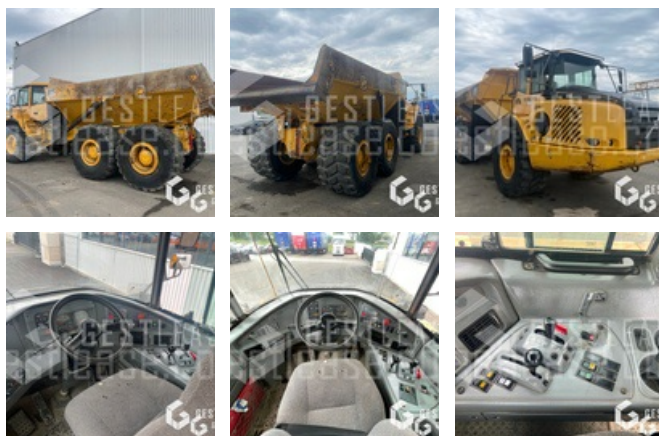

VERKAUFT

Öffentliche Arbeit - Kipper

<https://www.gestlease.com/de/engines/220287-cvolvo-a30e>

Referenz :	220287
Marke :	VOLVO
Modell :	A30E - NEW ENGINE
Jahr :	2008
Stunden :	12227
Gewicht :	23 T
Motorleistung :	250 kW / 400 CV
Übertragung :	POWERTRONIC
Nutzlast :	28 T
Informationen :	

Tombereau VOLVO A30E de 2008 avec 12 227 heures

Boite POWERTRONIC

Poids a vide 23 T

Charge utile 28 T

Puissance 250 kW / 400 CV

Pneumatiques GOOD YEAR 750/65R25 bon à :

Essieu 1 : Droite 64% Gauche 67%

Essieu 2 : Droit 62% Gauche 78%

Essieu 3 : Droit 77% Gauche 72%

Travaux récent effectué :

Reprise du jeu axe du tandem

Moteur refait à 9 000 heures

*Vorbehaltlich der Finanzierungsfreigabe durch unseren Kreditausschuss