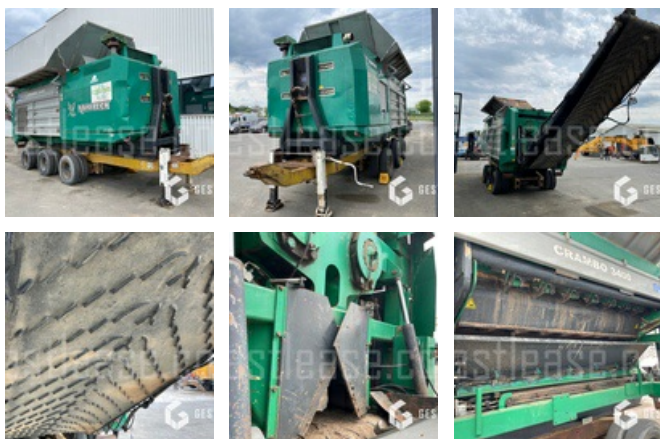

GESTLEASE
ING

www.gestlease.com

ACHAT - VENTE - LOCATION

17 Route d'Eschau - 67400 ILLKIRCH

03 90 29 84 78

commercial@gestlease.com

Freitag, 26. april 2024, 14:02 uhr

KOMPTECH CRAMBO 3400

VERKAUFT

Öffentliche Arbeit - Anderer

<https://www.gestlease.com/de/engines/220286-komptech-crambo-3400>

Referenz :	220286
Marke :	KOMPTECH
Modell :	CRAMBO 3400
Jahr :	2009
Stunden :	9500
Gewicht :	21T
Typ :	BROYEUR
Informationen :	

Broyeur universel pour déchets verts et bois KOMPTECH CRAMBO 3400 de 2009 avec 9500 heures au compteur

Châssis AMPLIROLL

Moteur CATERPILLAR 9.3 Tier 4 Final/ niveau IV

Aiment pour séparation des métaux (n'est pas présent sur la photo)

Puissance (kW/Ch) : 242 / 330

Rotor t/mn : max 32

Longueur du rotor (mm) : 2820

Diamètre du rotor (mm) : 610

Rendement (dépend du matériau) Débit : jusqu'à 45 t/h

Frais récent :

Rampe d'injection

Vidange moteur et remplacement filtres

Changement roulement rotor et recharger pointe et réducteur neuf

Machine propre, prête à travailler

Vendu avec châssis de transport uniquement pour déplacement sur site privé.

Prix de vente hors taxes.

Livraison possible en supplément du prix de vente.