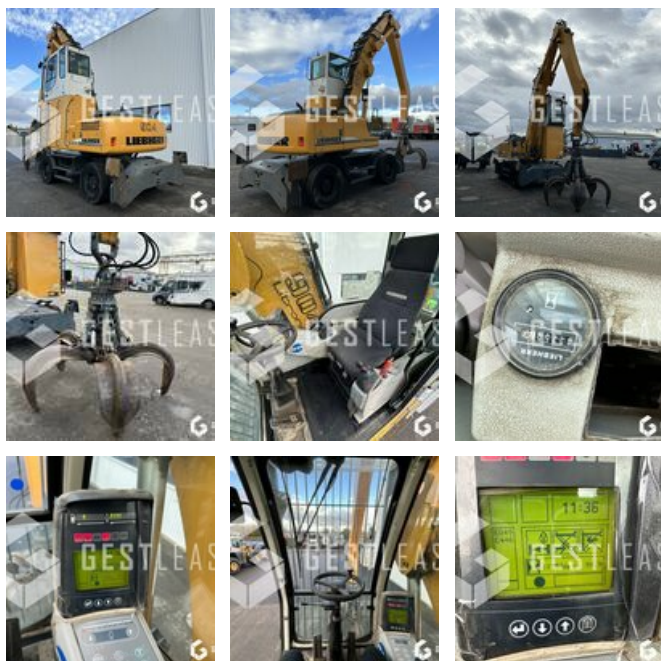

VERKAUFT

Öffentliche Arbeit - Bagger - Mobilbagger

<https://www.gestlease.com/de/engines/220285-liebherr-a904c>

Referenz :	220285
Marke :	LIEBHERR
Modell :	A904C
Jahr :	2005
Stunden :	11753
Gewicht :	22 T
Eimernummer :	1
Informationen :	

LIEBHERR A 904 C

Année : 2005

Heures : 11 753 heures

Liste des frais récent :

- Entretien moteur complet
- Remplacement de la couronne d'orientation fait par LIEBHERR COLMAR
- Remplacement du moteur de rotation de la tourelle fait par LIEBHERR COLMAR
- Remplacement du joint tournant fait par LIEBHERR COLMAR
- Changement de tout les joints de verin du grappin (5 vernis)
- Changement joints de verin de fleche droit
- Remplacement des 5 pointes de dents du grappin

Descriptif :

- Cabine haute
- Grappin LIEBHERR GM65
- Climatisation

Prix de vente hors taxes.

Livraison possible en supplément du prix de vente.

Plus d'informations et photos sur notre site internet !

Prenez rendez-vous pour que nous puissions vous recevoir dans

Disposant d'un parc matériels de plus de 100 000 m2 au Sud de Strasbourg et d'un atelier entièrement équipé, nous possédons plus de 350 références comprenant engins de chantier / manutention / matériel agricole / poids lourds / V.P. / V.U. ; un stock renouvelé tous les mois.