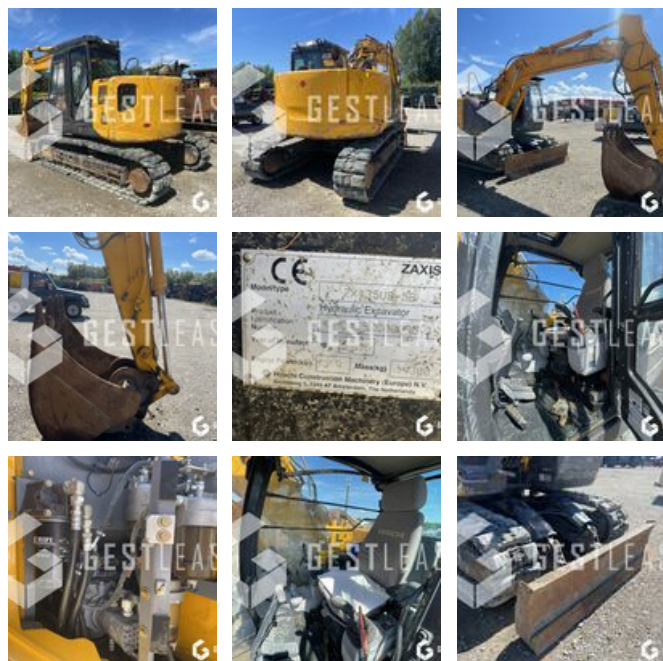

VERKAUFT

Öffentliche Arbeit - Bagger - Kettenbagger

<https://www.gestlease.com/de/engines/220284-hitachi-zx135us-5b>

Referenz :	220284
Marke :	HITACHI
Modell :	ZX135US-5B
Jahr :	2016
Stunden :	4000
Abgestürzt? :	Ya
Absturzbeschreibung :	

**** Pelle sur chenilles accidentée ****

Ne démarre pas

----- Circonstances sinistre -----

Immergée dans l'eau douce

----- Principaux éléments endommagés -----

- Cabine
- Moteur

*Vorbehaltlich der Finanzierungsfreigabe durch unseren Kreditausschuss