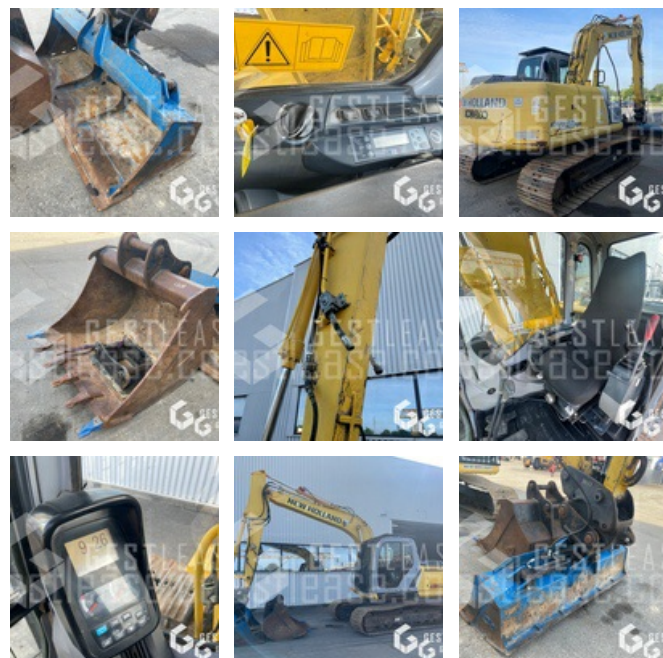

VERKAUFT

Öffentliche Arbeit - Bagger - Kettenbagger

<https://www.gestlease.com/de/engines/220279-new-holland-e135b>

Referenz :	220279
Marke :	NEW HOLLAND
Modell :	E135B
Jahr :	2009
Stunden :	8560
Gewicht :	14.2T
Informationen :	

Pelle sur chenille NEW HOLLAND KOBELCO E135B de 2009 avec 8560 heures

Godet de terrassement ARDEN 1200 / 0.81 m3

Godet de curage inclinable ARDEN 2000

Tuiles de 700

Platine percée

Lignes haute et moyenne pression