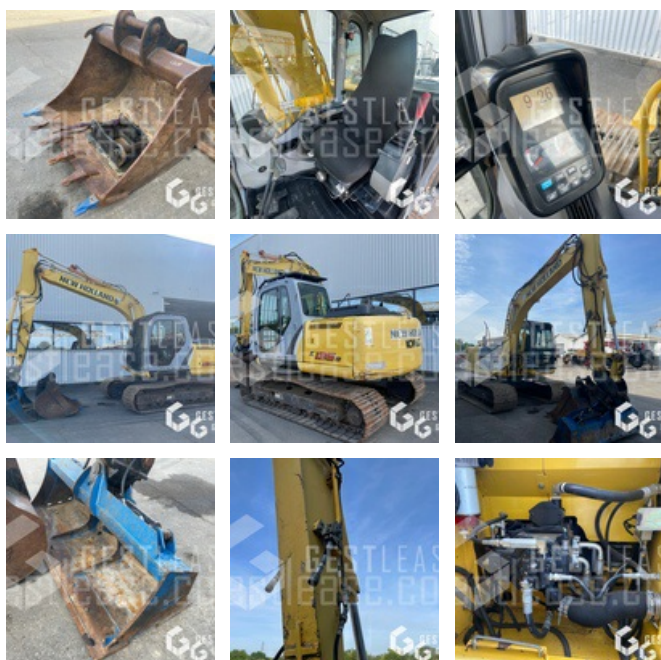

Referenz :	220279
Marke :	NEW HOLLAND
Modell :	E135B
Jahr :	2009
Stunden :	8560
Gewicht :	14.2T
Informationen :	

Pelle sur chenille NEW HOLLAND KOBELCO E135B de 2009 avec 8560 heures

Godet de terrassement ARDEN 1200 / 0.81 m3

Godet de curage inclinable ARDEN 2000

Tuiles de 700

Platine percée

Lignes haute et moyenne pression

Ligne BRH

Climatisation

Couronne neuve !!

Machine très propre

Prête à travailler