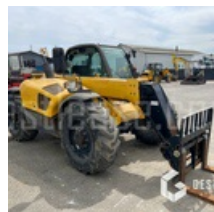

GESTLEASE
ING

www.gestlease.com

ACHAT - VENTE - LOCATION

17 Route d'Eschau - 67400 ILLKIRCH

03 90 29 84 78

commercial@gestlease.com

Samstag, 17. mai 2025, 10:12 uhr

MANITOU MT732

VERKAUFT

Handling beim Heben - Teleskopstapler

<https://www.gestlease.com/de/engines/220261-manitou-mt732>

Referenz :	220261
Marke :	MANITOU
Modell :	MT732
Jahr :	2012
Stunden :	1434
Gewicht :	7.3 T
Motorleistung :	70 kW
Tragfähigkeit :	3.2 T
Hubhöhe :	7 M
Umfang :	4.16 M
Masttyp :	SIMPLEX
Neigungskorrektur :	NON
Informationen :	

Chariot telescopique MANITOU MT 732 de 2012 avec 1 432 heures

Capacité de levage : 3,2 T

Hauteur de levage : 7 M

Portée : 4,16 M

----- Entretien réalisé -----

Vidange moteur

Remplacement filtre à huile

Remplacement filtre à air

Remplacement filtre à gasoil

Contrôle niveaux fluides