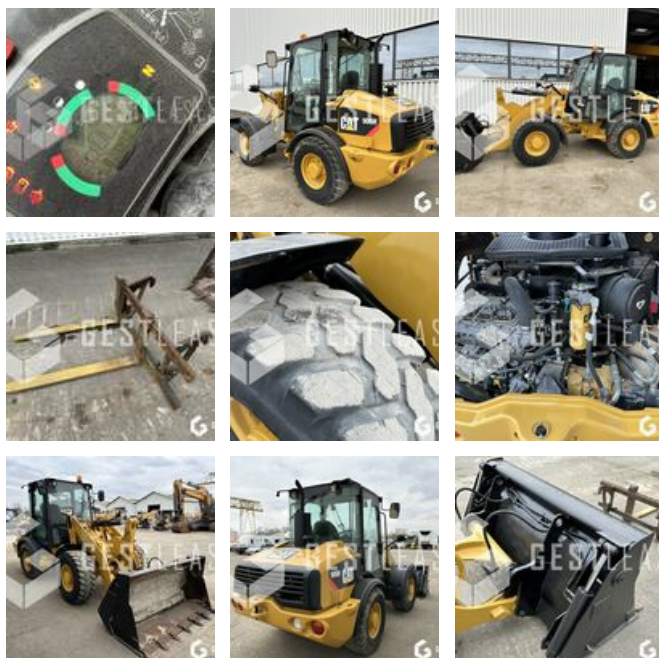

Referenz :	220259
Marke :	CATERPILLAR
Modell :	906H
Jahr :	2012
Stunden :	3087
Gewicht :	5.6T

Informationen :

CATERPILLAR 906H

Année 2012

3 087 heures

Godet 4 en 1

Fourche à palette

Capacité du godet : 900 L

Attache rapide hydraulique non fonctionnelle

----- Entretien réalisé -----

Peinture complète

Vidange moteur

Remplacement filtre à huile

Remplacement filtre à air

Remplacement filtre à gasoil

Contrôle niveaux fluides

Prix de vente hors taxes.

Livraison possible en supplément du prix de vente.

Plus d'informations et photos sur notre site internet !