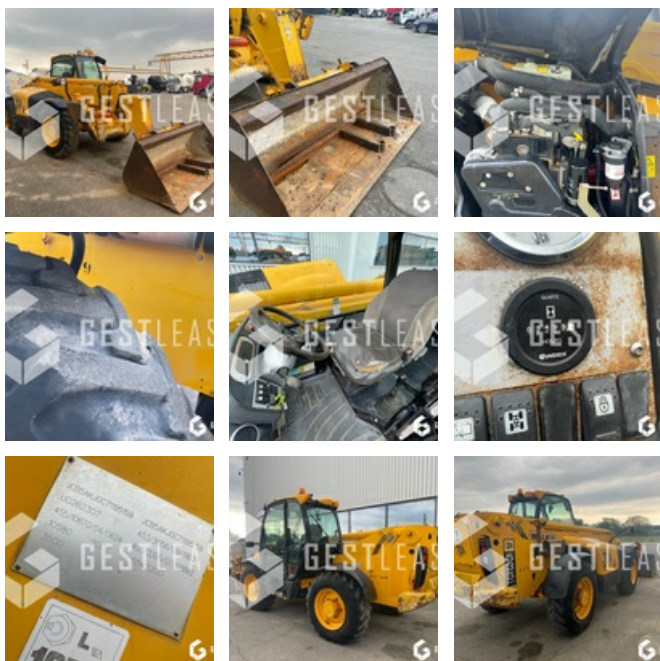

VERKAUFT

Handling beim Heben - Teleskopstapler

<https://www.gestlease.com/de/engines/220258-jcb-535-140>

Referenz :	220258
Marke :	JCB
Modell :	535-140
Jahr :	2007
Stunden :	3499
Gewicht :	10,58 T
Tragfähigkeit :	3,5 T
Hubhöhe :	14 m
Masttyp :	Duplex
Informationen :	

Chariot télescopique JCB 535-140 de 2007 avec 3 499 heures

Hauteur de levage 14 m

Capacité de levage 3,5 T

Stabilisateur

Fourches

Godet

Prise auxiliaire

Retrouvez l'ensemble de nos annonces sur notre site internet [gestlease.com](https://www.gestlease.com) pour plus de photos et de détails.