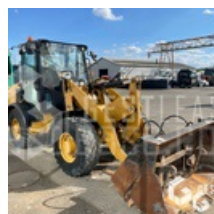

GESTLEASE
ING

www.gestlease.com

ACHAT - VENTE - LOCATION

17 Route d'Eschau - 67400 ILLKIRCH

03 90 29 84 78

commercial@gestlease.com

Freitag, 03. mai 2024, 03:27 uhr

CATERPILLAR 906H

VERKAUFT

Öffentliche Arbeit - Lader - Radlader

<https://www.gestlease.com/de/engines/220257-caterpillar-906h>

Referenz :	220257
Marke :	CATERPILLAR
Modell :	906H
Jahr :	2011
Stunden :	3253
Gewicht :	5.6
Informationen :	

Chargeuse sur pneus CATERPILLAR 906H de 2011 avec 3 253 heures

Godet 4 en 1

Fourches

Capacité du godet : 900 L

----- Entretien réalisé -----

Vidange moteur

Remplacement filtre à huile

Remplacement filtre à air

Remplacement filtre à gasoil

Contrôle niveaux fluides

Ecran illisible

Prix de vente hors taxes.

Livraison possible en supplément du prix de vente.

Plus d'informations et photos sur notre site internet !

Prenez rendez-vous pour que nous puissions vous recevoir dans les meilleures conditions !